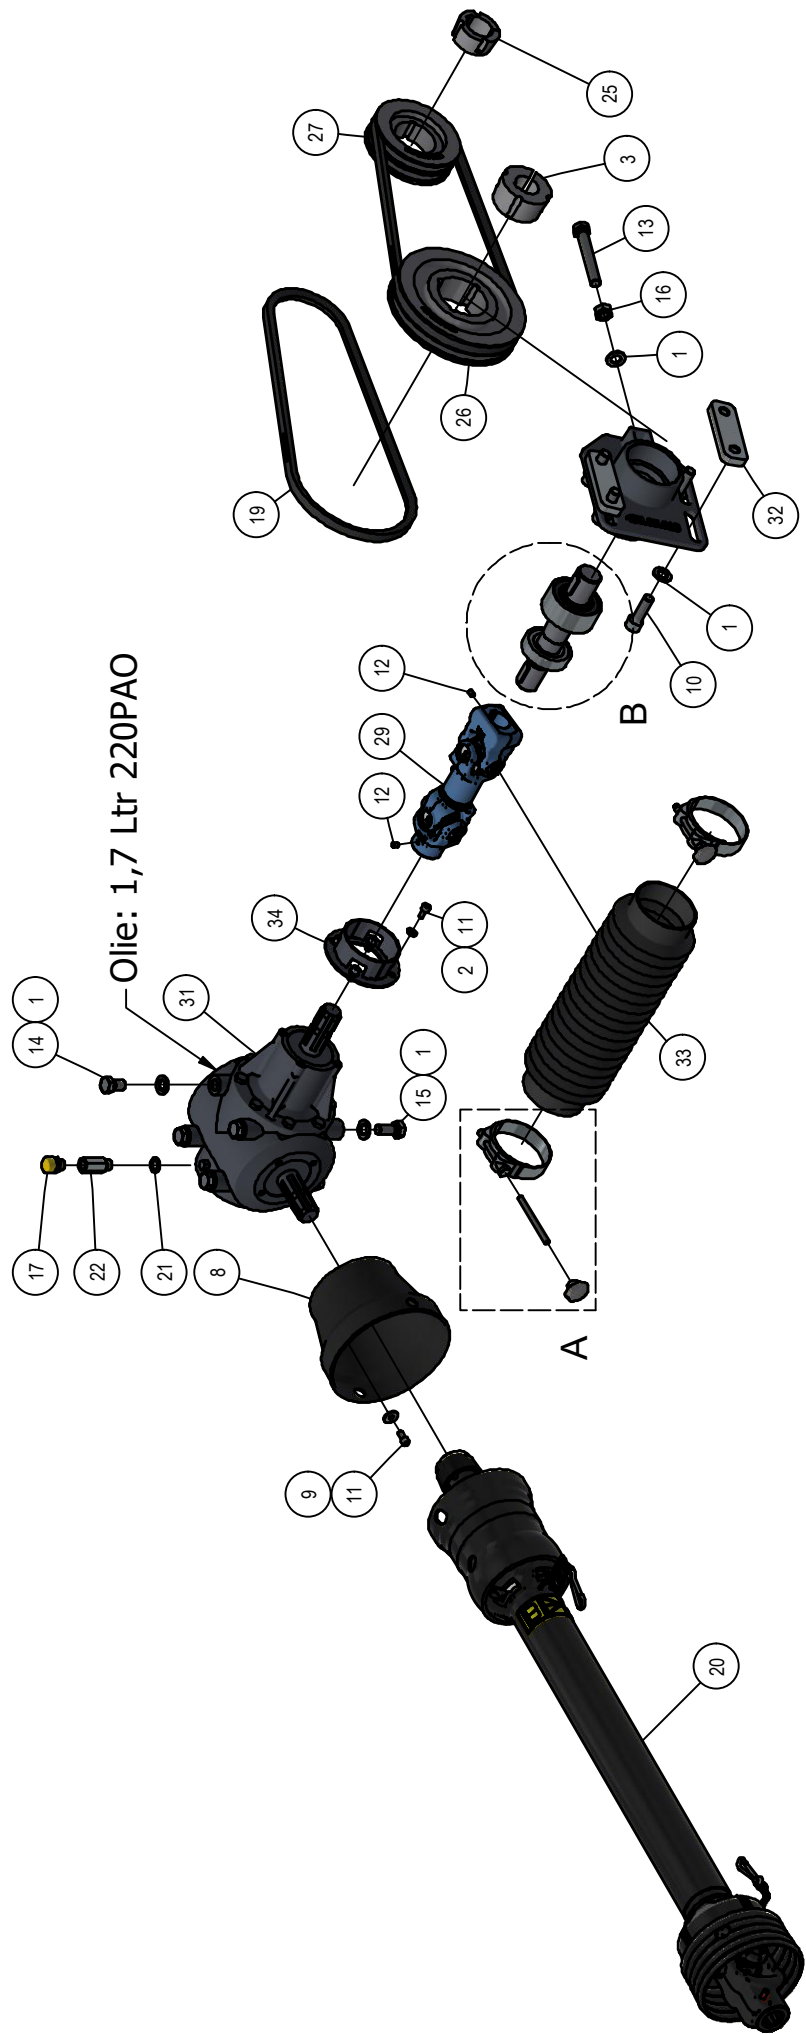

04.02. Aandrijving maaiunit

Detail B

04.02. Stuklijst aandrijving maaiunit

Stukn.	Artikelnummer	Omschrijving	Aant.	Opmerking
1	121187	Sluitring M16 DIN125A ELVZ	13	
2	121203	Sluitring M8 DIN125A ELVZ	4	
3	121456	Klembus taperlock ø40	1	
4	121807	Seegerring	2	
5	122094	Diepgroefkogellager	1	
6	122171	Inlegspie	1	
7	122175	Inlegspie	1	
8	122420	Beschermkap aftakas	1	
9	122545	Carrosseriering M8 DIN9021A ELVZ	4	
10	122587	Inbusbout M16x50	4	
11	122614	Inbusbout M8x16 DIN912 ELVZ	8	
12	122644	Stelschroef M8x10 DIN916 ELVZ	2	
13	122784	Bout M16x120	1	
14	122787	Bout M16x25 DIN933 ELVZ	4	
15	122788	Bout M16x35 DIN933 ELVZ	4	
16	122849	Moer M16 DIN934 ELVZ	1	
17	124316	Ontluchttingsfilter	1	
18	124746	1-delige slangklem	2	
19	125044	V-snaar Red Power	2	
20	125117	Aftakas WWE2380/1010	1	
21	125203	Multiseal	1	
22	125331	Verlengnippel	1	
23	126722	Sterknop	2	
24	126723	Draadeind M8x100	2	
25	128395	Klembus taperlock ø45	1	
26	128836	V-snaarpoulie taperlock	1	
27	128837	V-snaarpoulie taperlock	1	
28	129022	Hoekcontactlager 2-rijig	1	
29	200.06.002	Cardanas	1	
30	414.06.055	Aandrijfunit L=249mm	1	
31	450.03.020	Tandwielkast Panda maaiunit	1	Zie bijlage in deze PDF
32	450.05.009	Borgstrip lagerhuis	2	
33	450.05.010	Vouwbalg cardanas	1	
34	450.05.011	Bevestigingsflens vouwbalg	1	
35	450.05.013	Verstelbaar lagerhuis maaiunit	1