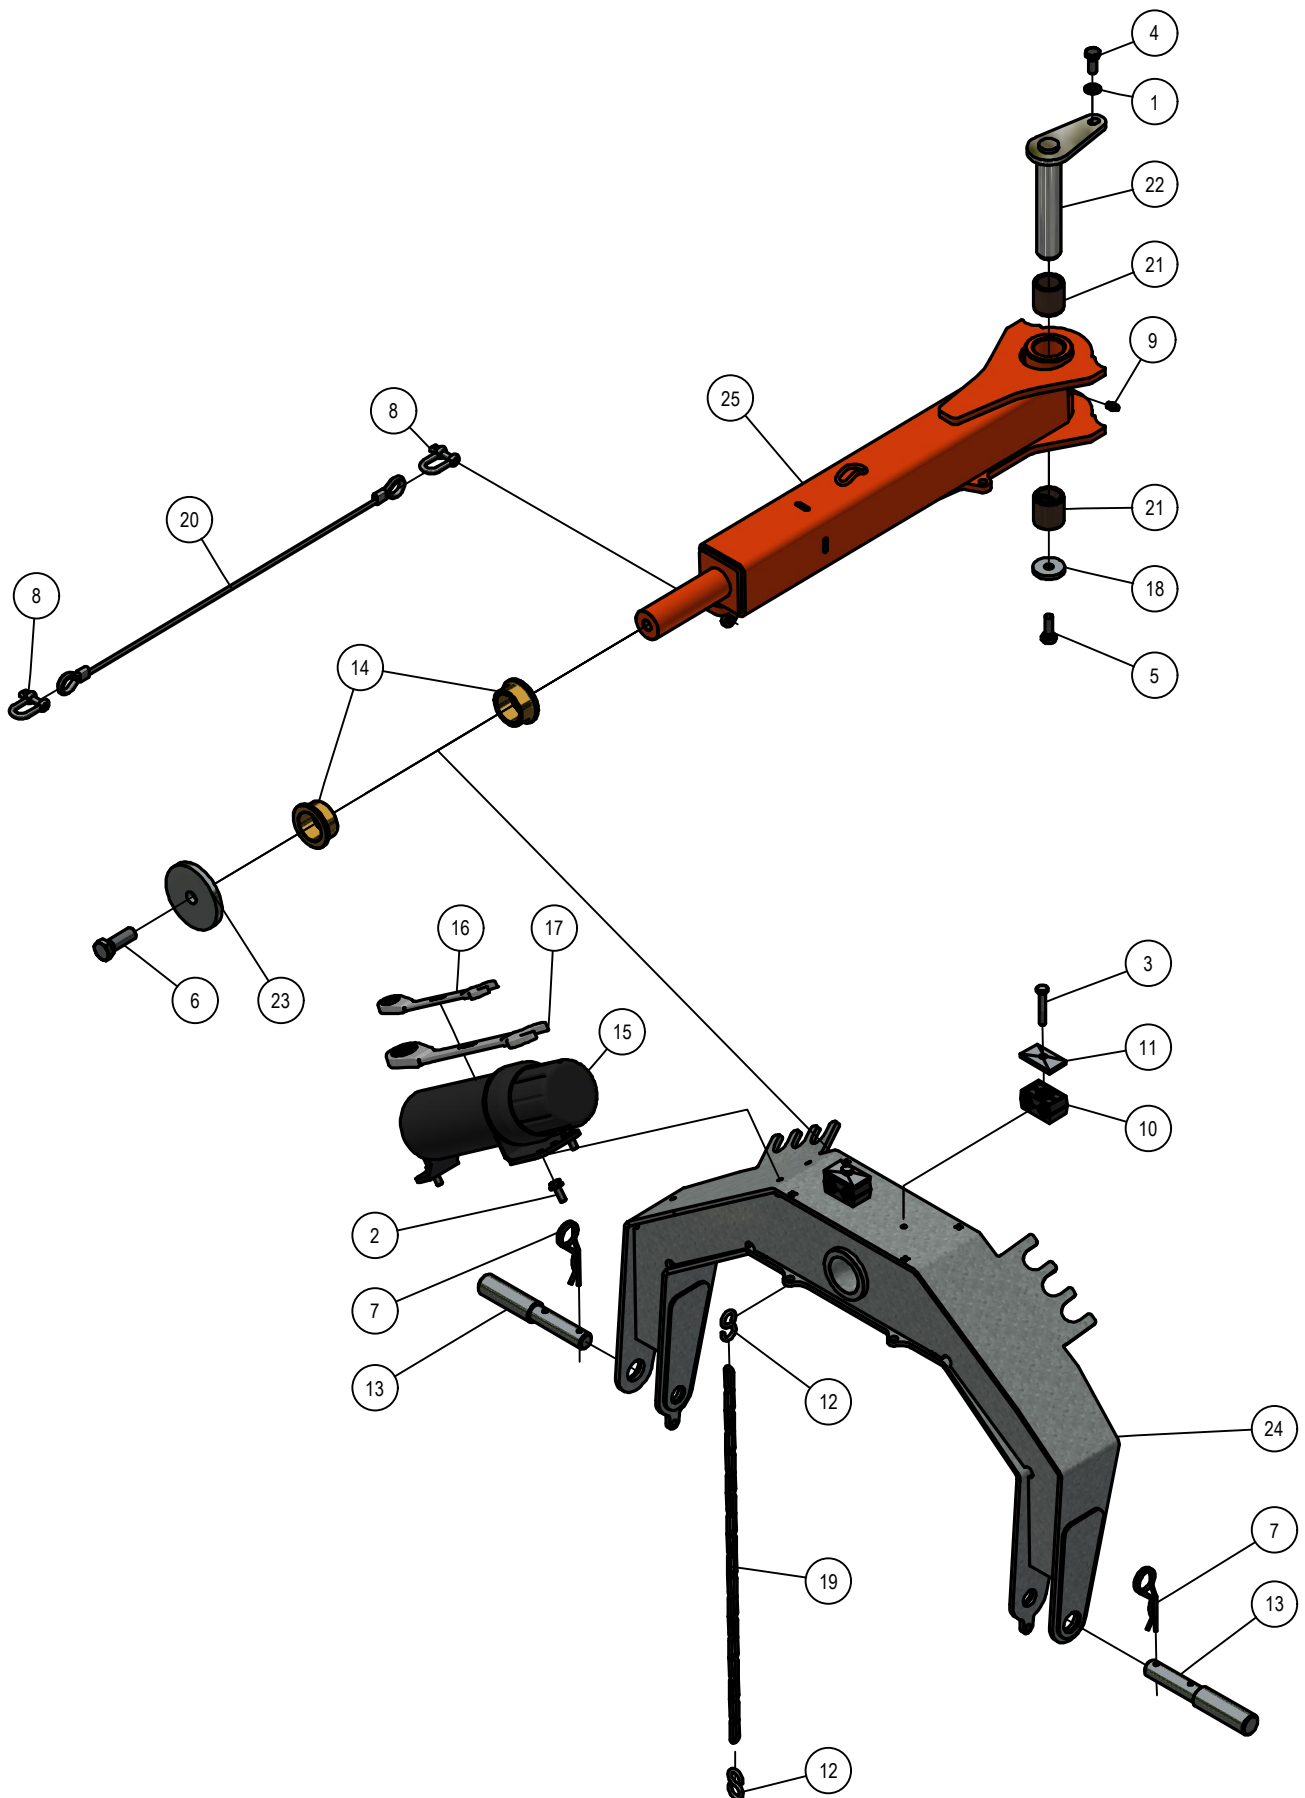

01. Stuklijst Dissel

Stukn.	Artikelnummer	Omschrijving	Aant.	Opmerking
1	121179	Sluitring M10 DIN125A ELVZ	1	
2	122303	Taptite M8x20 DIN7500 ELVZ	3	
3	122742	Bout M8x50 DIN931 ELVZ	2	
4	122748	Bout M10x25 DIN933 ELVZ	1	
5	122749	Bout M10x30 DIN933 ELVZ	1	
6	122796	Bout M16x45 DIN933 ELVZ	1	
7	123205	Borgveer 4mm dubbel	2	
8	123301	D-Sluiting	2	
9	123688	Vetnippel	1	
10	124768	Set schaalhelften dubbel 18mm	2	
11	124776	Dekplaat dubbel groep 2	2	
12	124910	S-Haak 5mm	2	
13	125446	Topstangpen 28-22mm	2	
14	126225	OILES Kraaglager	2	
15	128576	Documenthouder	1	
16	128589	Ratelringsteeksleutel SW17	1	
17	128590	Ratelringsteeksleutel SW24	1	
18	411.01.013	Sluitring $\varnothing 40 \times \varnothing 11 \times 6$mm	1	
19	411.01.020	Ketting 18 schakels	1	
20	411.01.022	Losbreekkabel $\varnothing 6$mm	1	
21	413.01.009	Bronzen lagerbus disselpen	2	
22	414.01.012	Disselpen	1	
23	414.01.013	Sluitring $\varnothing 90 \times 10 - \varnothing 17$mm	1	
24	414.01.015	2-punts Aankoppelbok	1	
25	414.01.016	Dissel M1302	1