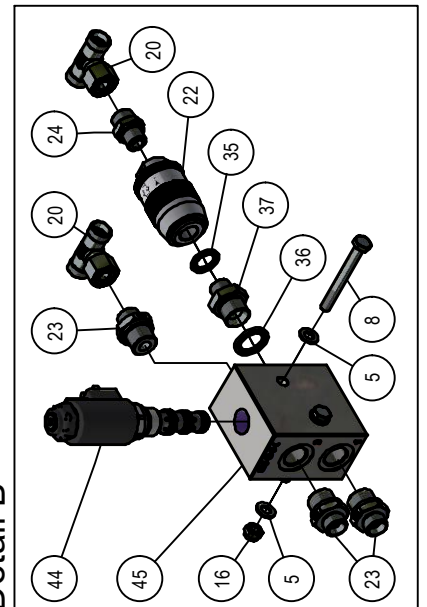

02.01. Voorframe

Detail B