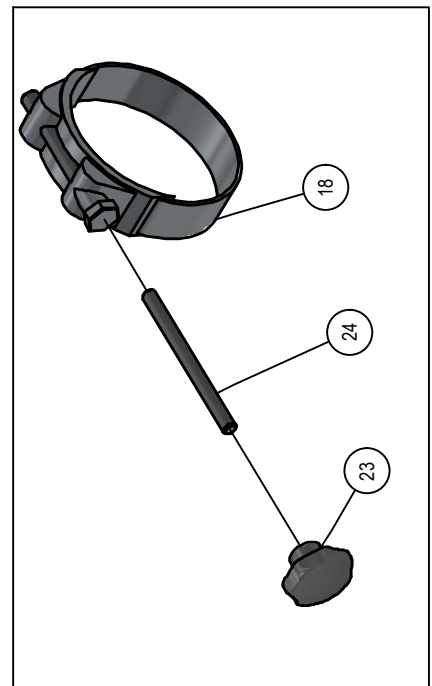

04.02. Aandrijving maaiunit

Detail A