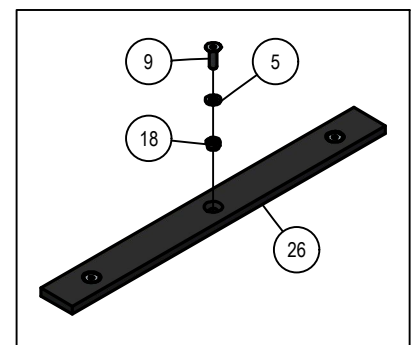

02.02. Achterframe

Detail A

Detail B

Detail C

02.02. Stuklijst Achterframe

Stukn.	Artikelnummer	Omschrijving	Aant.	Opmerking
1	121179	Sluitring M10 DIN125A ELVZ	12	
2	121183	Sluitring M12 DIN125A ELVZ	12	
3	121187	Sluitring M16 DIN125A ELVZ	16	
4	121202	Sluitring M6 DIN125A ELVZ	4	
5	121203	Sluitring M8 DIN125A ELVZ	6	
6	121552	Popnagel 6,40x12mm	4	
7	122004	Kabelset	1	
8	122044	Slotbout M12x30 DIN603 ELVZ kl.8.8	12	
9	122374	Verzonken inbusbout M8x25	6	
10	122567	Inbusbout M10x70 DIN912 ELVZ	6	
11	122704	Bout M16x50 DIN931ELVZ	4	
12	122710	Bout M16x80 DIN931 ELVZ	4	
13	122712	Bout M16x90 DIN931 ELVZ	2	
14	122937	Moer M10ZB DIN985 ELVZ	6	
15	122940	Moer M12ZB DIN985 ELVZ	12	
16	122945	Moer M16ZB DIN985 ELVZ	10	
17	122965	Moer M6ZB DIN985 ELVZ	4	
18	122967	Moer M8ZB DIN985 ELVZ	6	
19	123122	Sensor	1	
20	123614	Koppeling	4	
21	125479	Stootrubber lxbxh 400x50x60mm	2	
22	128847	Kentekenplaathouder	1	
23	200.05.009	Rear multifunction light left	1	
24	200.05.010	Rear multifunction light right	1	
25	200.30.100	Oplegpen 30x100	2	
26	413.02.008	Kunststofstrip 450x45x10	2	
27	414.02.031	Asbrug	1	
28	414.02.032	Achterbrug	2	
29	414.02.033	Schoorkoker	2	
30	414.05.022	Kipcilinder D30/50-600	2	

02.03. Stuklijst elektrakast

Stukn.	Artikelnummer	Omschrijving	Aant.	Opmerking
1	121199	Sluiring M4	4	
2	121452	Stekker 3-polig	1	
3	122309	Schakelkast	1	
4	122399	Montagerail	1	L=35mm
5	122962	Moer M4ZB	4	
6	124139	Connector met LED	2	
7	126333	Kabel 10mtr met connector M12 haaks	2	
8	126437	Kabelwartel M12	4	
9	126438	Kabelwartel M16	1	
10	126689	Inbusbout M4x16	4	
11	126730	Montagevoet	2	
12	126731	Houder-demontagebeugel	2	
13	126732	Relais 12V	2	