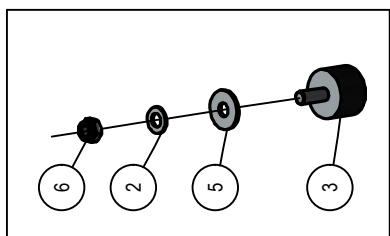

Detail A

03.01. Stuklijst Dakklep

Stukn.	Artikelnummer	Omschrijving	Aant.	Opmerking
1	121179	Sluitring M10 DIN125A ELVZ	10	
2	121203	Sluitring M8 DIN125A ELVZ	2	
3	121514	Trillingsdemper	2	
4	122062	Slotbout M8x20 DIN603 ELVZ 8.8	10	
5	122545	Carrosseriering M8 DIN9021A ELVZ	2	
6	122967	Moer M8ZB DIN985 ELVZ	12	
7	128129	Inslagdop	2	
8	414.03.040	Dakplaat	1	
9	414.03.041	Rong voor	1	
10	414.03.042	Rong achter	1	