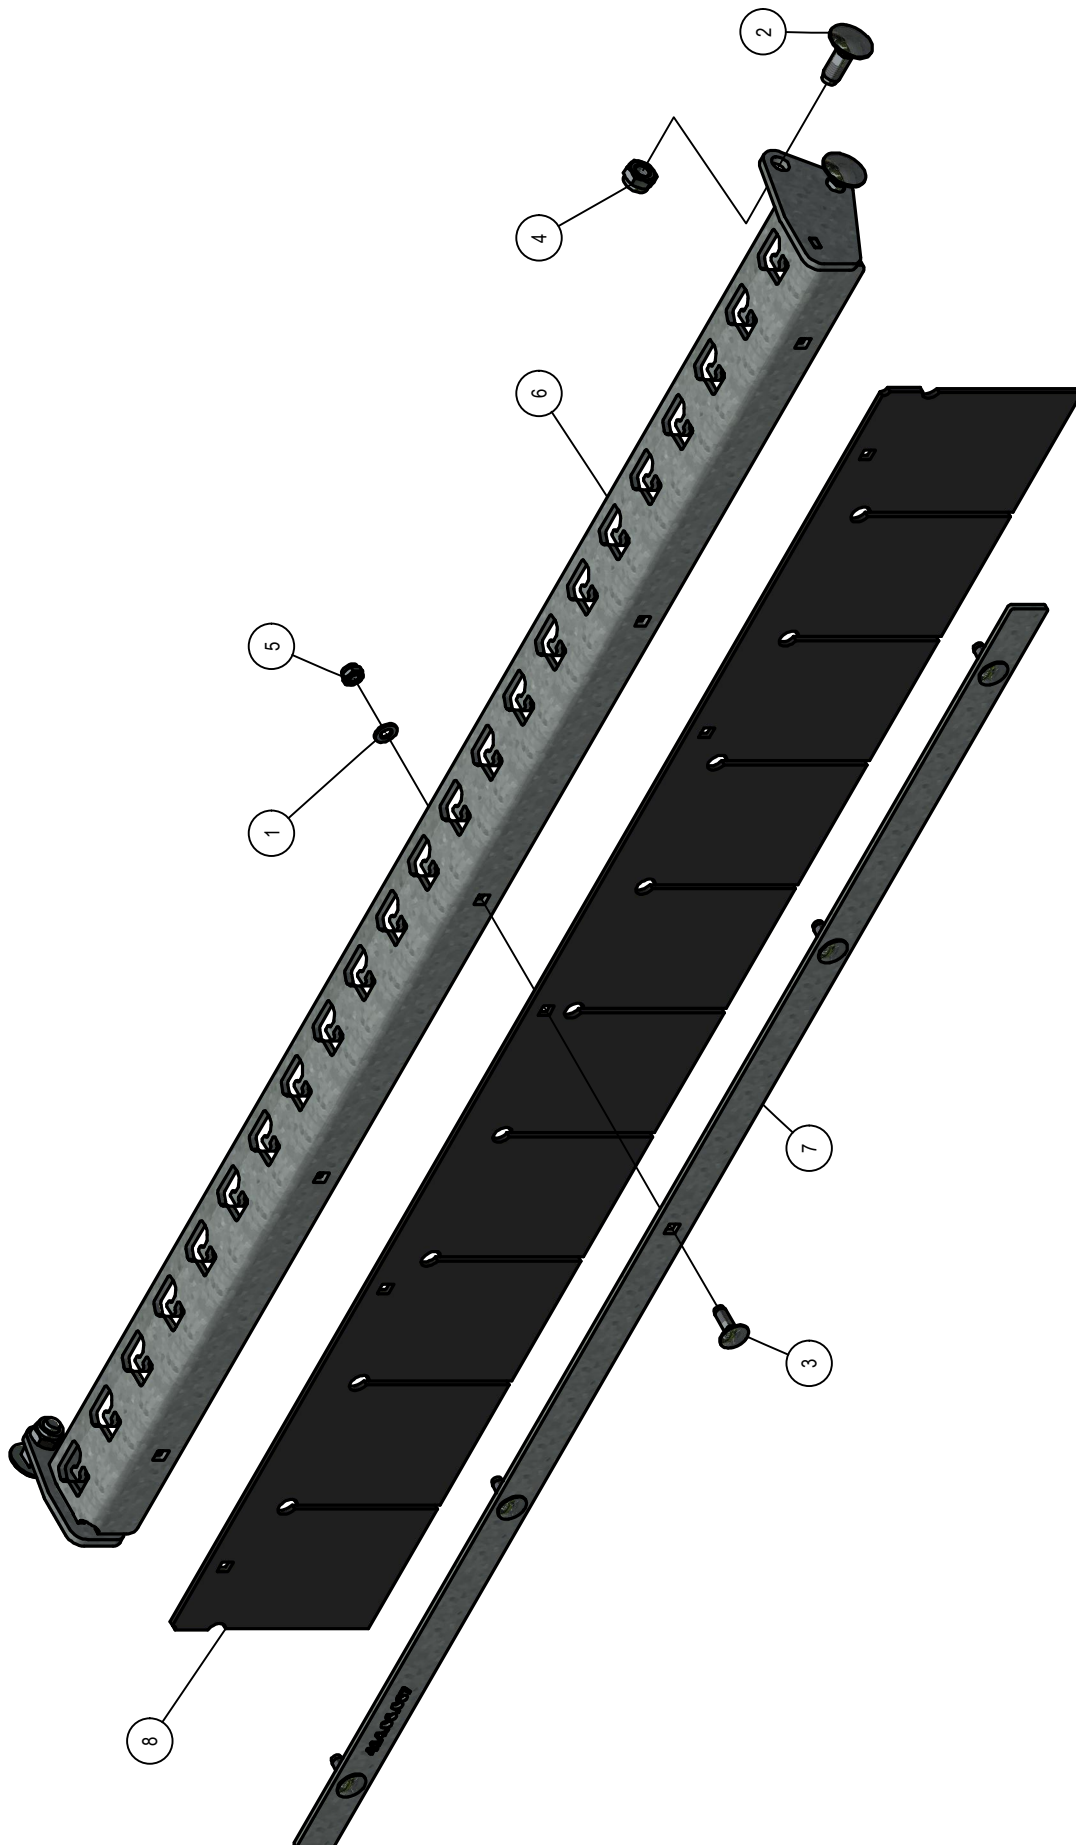

04.07. Stuklijst Rubber afscherming

Stukn.	Artikelnummer	Omschrijving	Aant.	Opmerking
1	121203	Sluitring M8 DIN125A ELVZ	5	
2	122045	Slotbout M12x35 DIN603 ELVZ kl.8.8	4	
3	122064	Slotbout M8x25 DIN603 Elvz 8.8	5	
4	122940	Moer M12ZB DIN985 ELVZ	4	
5	122967	Moer M8ZB DIN985 ELVZ	5	
6	414.06.066	Balk insectenverj. M1302	1	
7	414.06.067	Contrastrip rubberafscherming	1	
8	414.06.069	Rubber afscherming M1302 + M1803	1