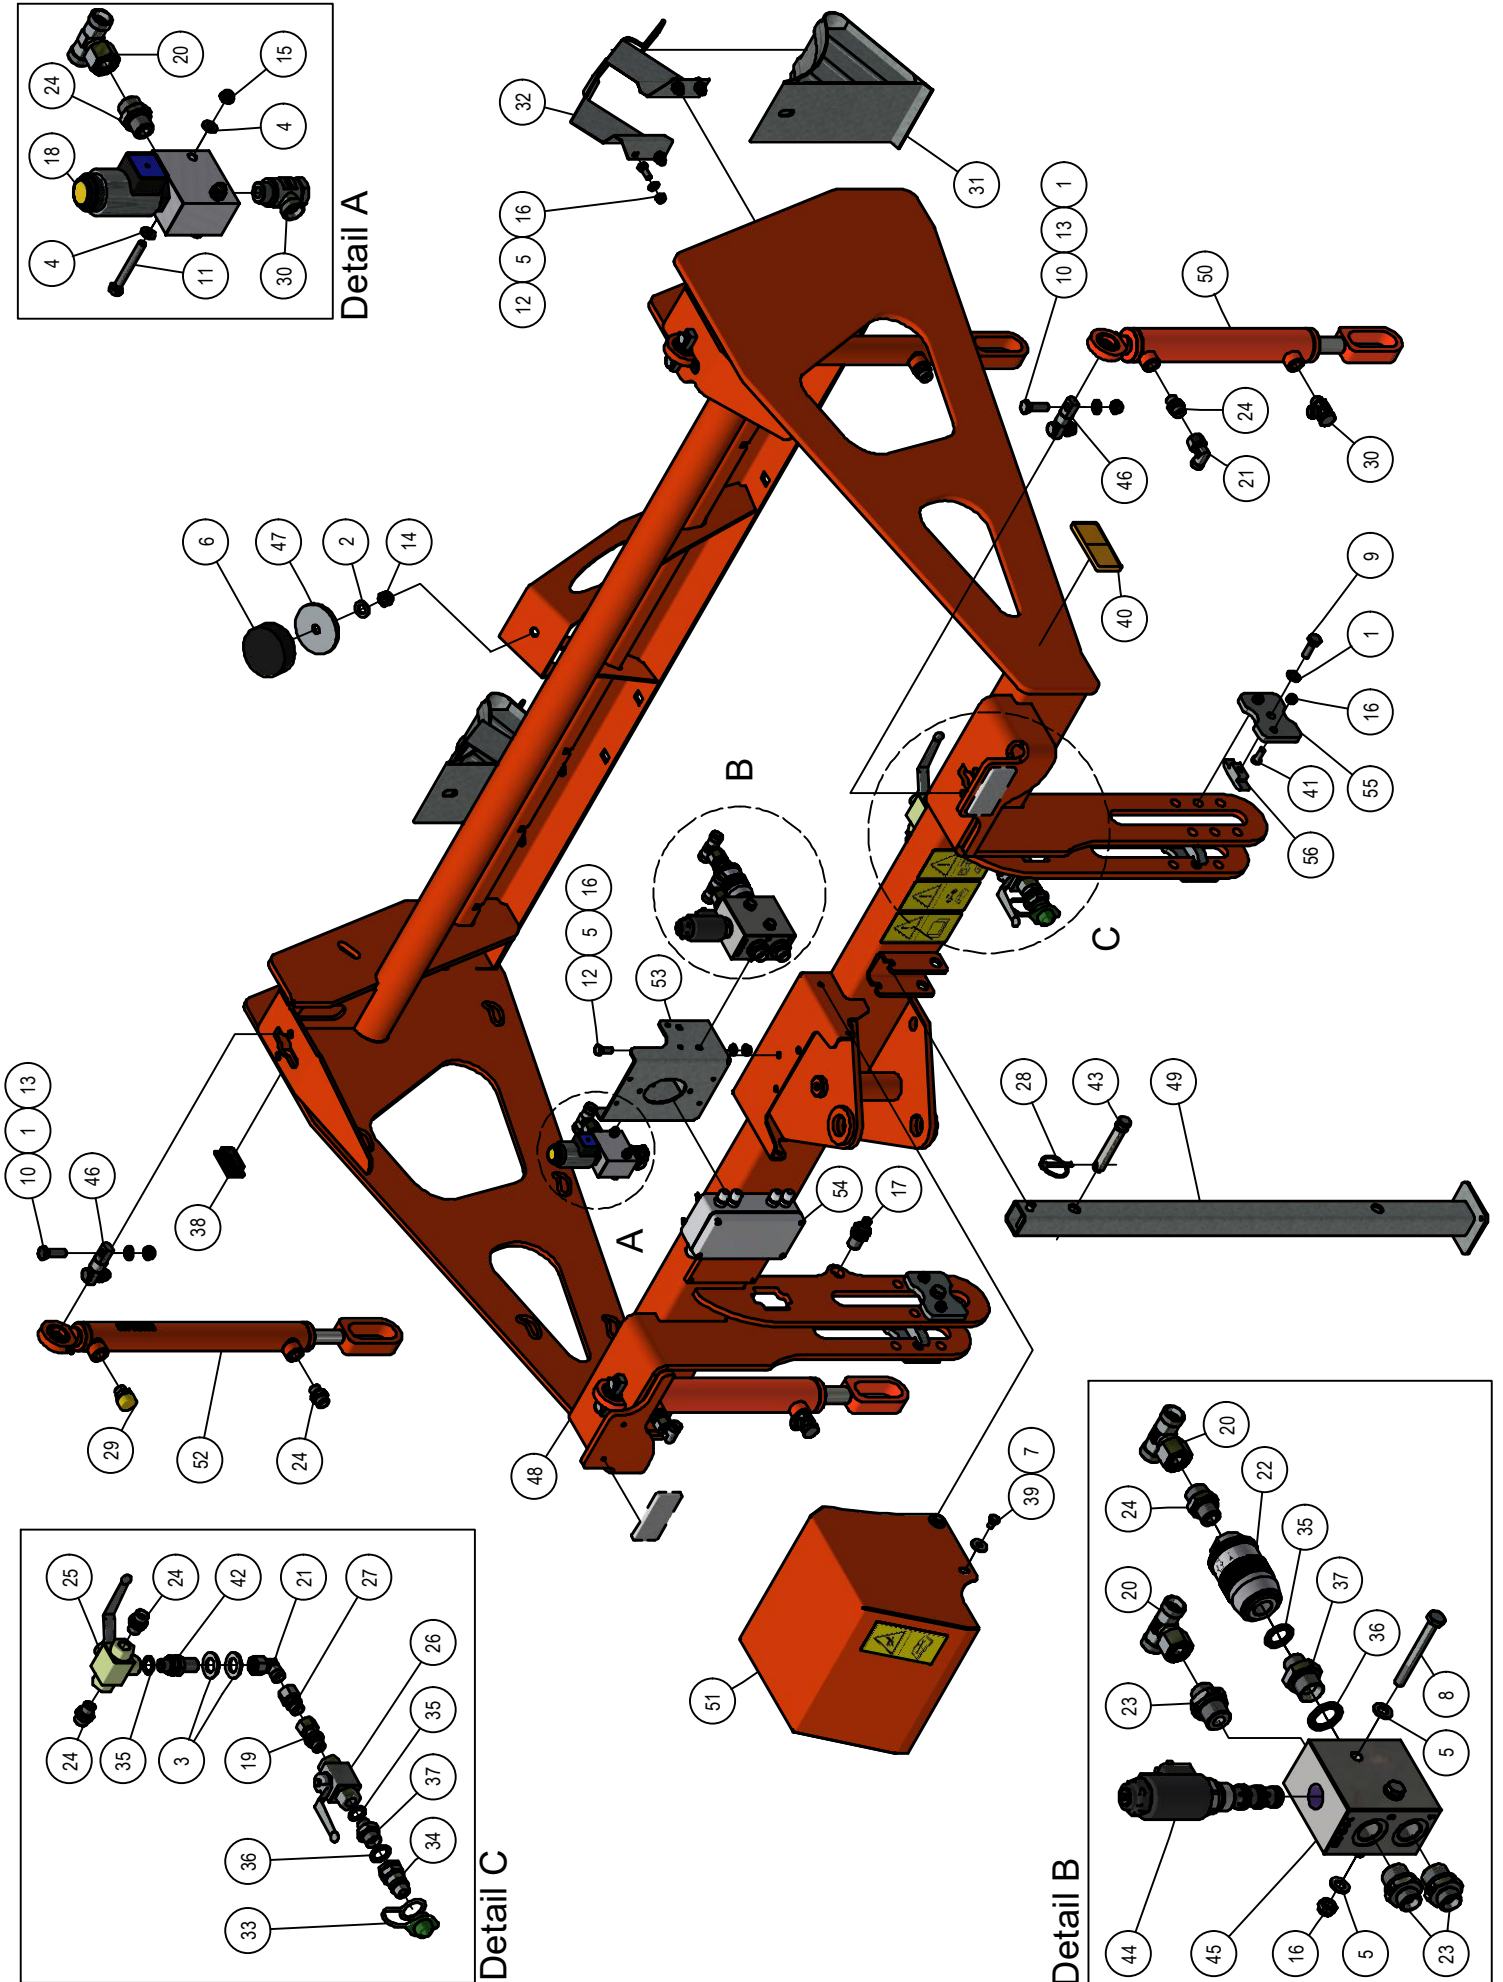

02.01. Voorframe

Detail A

Detail C

Detail B

02.01. Stuklijst Voorframe

Stukn.	Artikelnummer	Omschrijving	Aant.	Opmerking
1	121179	Sluitring M10 DIN125A ELVZ	12	
2	121183	Sluitring M12 DIN125A ELVZ	1	
3	121190	Sluitring M18 DIN125A ELVZ	2	
4	121202	Sluitring M6 DIN125A ELVZ	4	
5	121203	Sluitring M8 DIN125A ELVZ	15	
6	122307	Trillingsdemper	1	
7	122545	Carrosseriering M8 DIN9021A ELVZ	4	
8	122745	Bout M8x70 DIN931 ELVZ	2	
9	122749	Bout M10x30 DIN933 ELVZ	4	
10	122751	Bout M10x35 DIN933 ELVZ	8	
11	122825	Bout M6x50 DIN933 ELVZ	2	
12	122828	Bout M8x20 DIN933 ELVZ	11	
13	122937	Moer M10ZB DIN985 ELVZ	8	
14	122940	Moer M12ZB DIN985 ELVZ	1	
15	122965	Moer M6ZB DIN985 ELVZ	2	
16	122967	Moer M8ZB DIN985 ELVZ	21	
17	123122	Sensor	1	
18	123213	2/2 klep	1	
19	123317	Koppeling	1	
20	123354	Koppeling	3	
21	123362	Koppeling	3	
22	123514	Smoorterugslagklep	1	
23	123612	Koppeling	3	
24	123614	Koppeling	8	
25	123935	Kogelkraan 3-weg	1	
26	123941	Kogelkraan 2-weg	1	
27	123974	Koppeling	1	
28	124099	Borgclip	1	
29	124316	Ontluchttingsfilter	2	
30	124787	Koppeling	3	
31	124805	Wielkeg	2	
32	124806	Wielkeghouder	2	
33	124957	Stofkap male groen	1	
34	124968	Snelkoppeling	1	
35	125203	Multiseal	3	
36	125204	Multiseal	2	
37	125286	Verloopnippel	2	
38	126125	Inslagdop	1	
39	126256	Bout M8x12 DIN933 ELVZ	4	
40	126742	Reflector oranje	2	