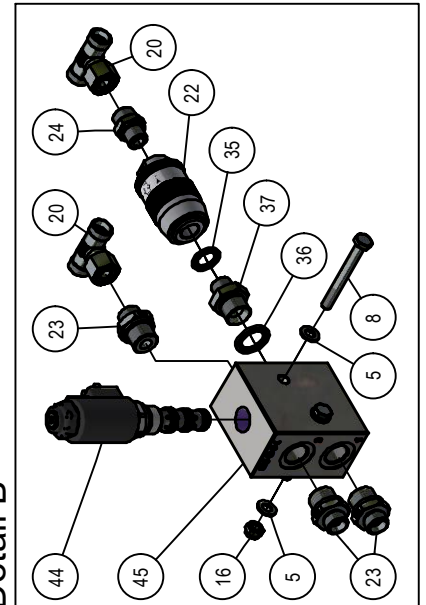

02.01. Voorframe

Detail B