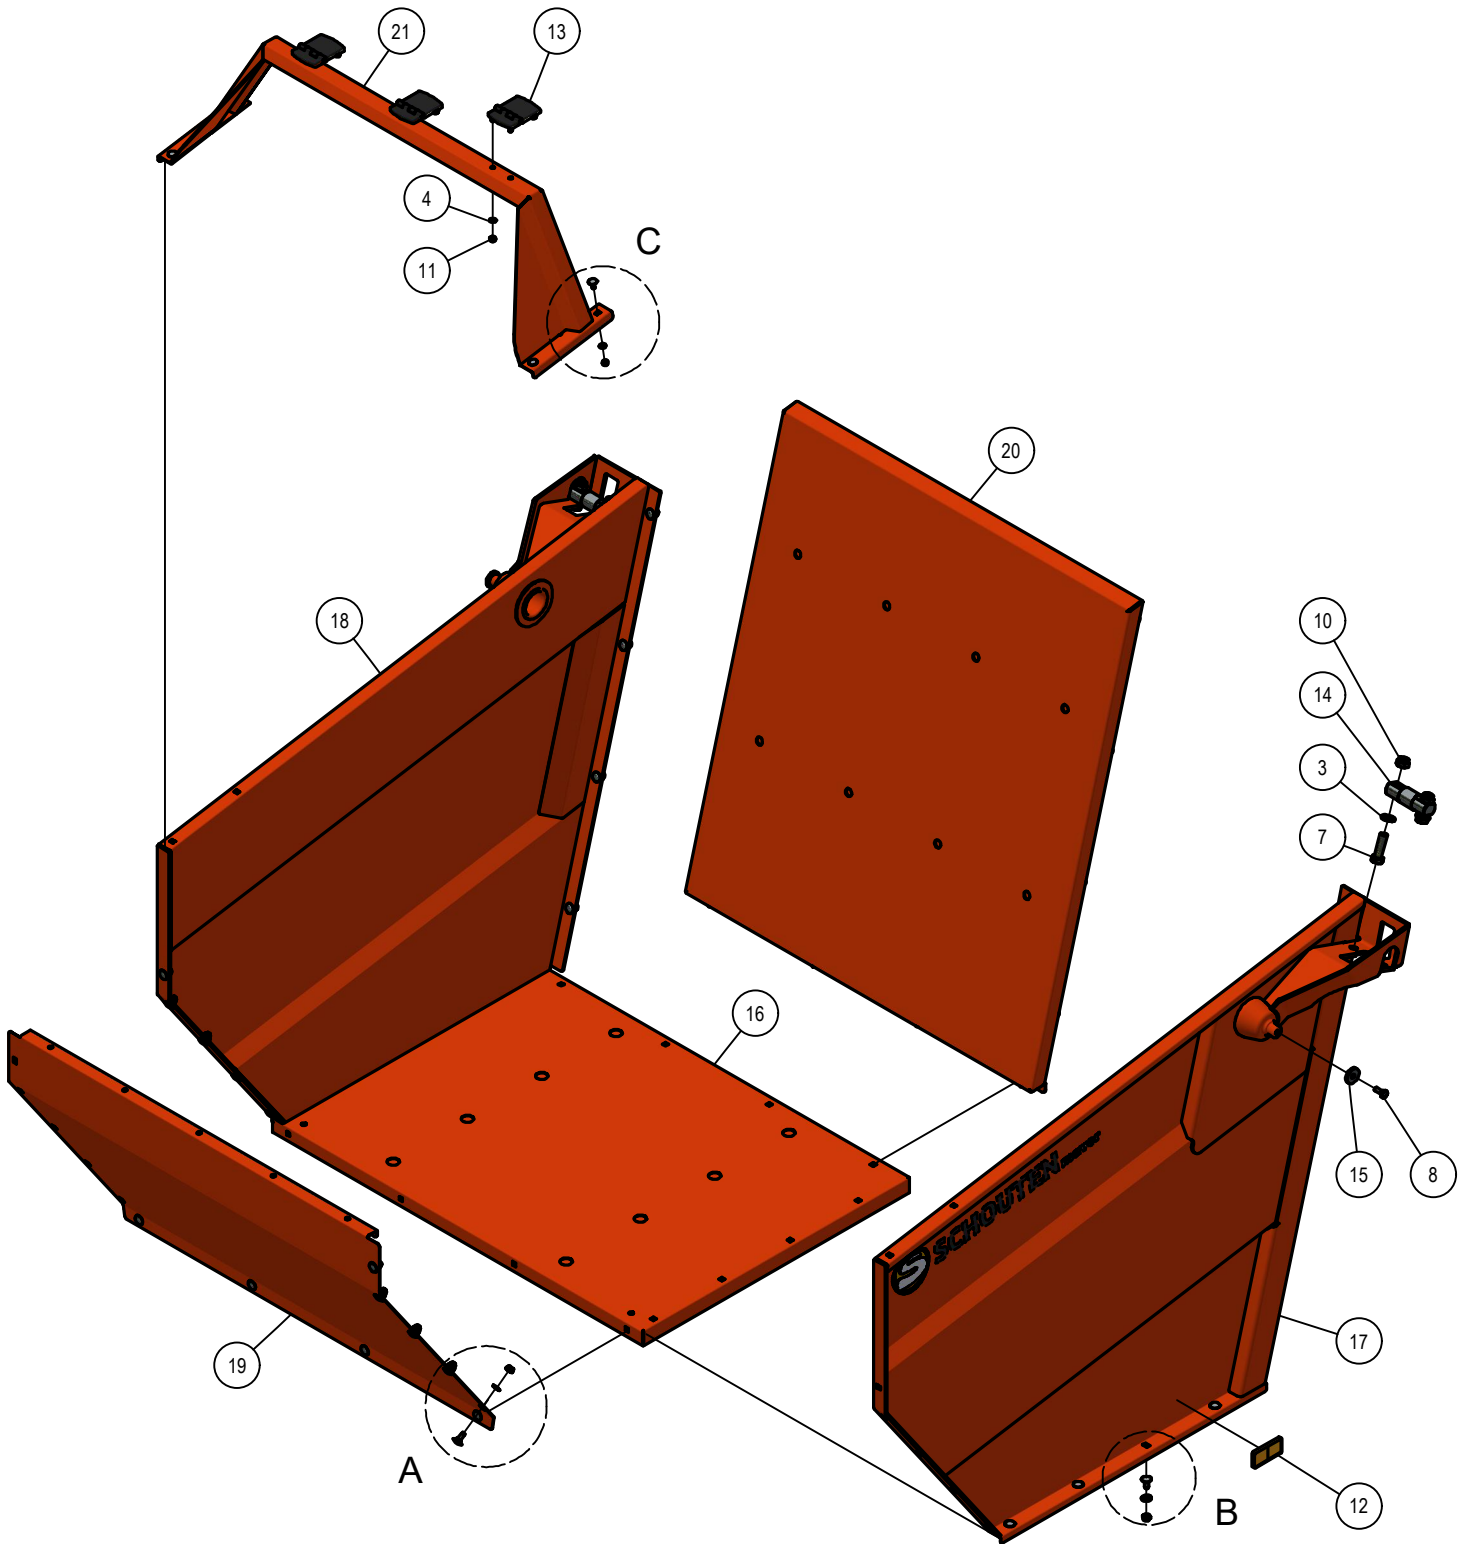

03. Laadbak

03. Stuklijst Laadbak

Stukn.	Artikelnummer	Omschrijving	Aant.	Opmerking
1	121179	Sluistring M10 DIN125A ELVZ	18	
2	121183	Sluistring M12 DIN125A ELVZ	16	
3	121190	Sluistring M18 DIN125A ELVZ	4	
4	121203	Sluistring M8 DIN125A ELVZ	10	
5	122035	Slotbout M10x25 DIN603 ELVZ kl.8.8	34	
6	122062	Slotbout M8x20 DIN603 ELVZ 8.8	4	
7	122716	Bout M18x60 DIN931 ELVZ	4	
8	122748	Bout M10x25 DIN933 ELVZ	2	
9	122937	Moer M10ZB DIN985 ELVZ	34	
10	122948	Moer M18ZB DIN985 ELVZ	4	
11	122967	Moer M8ZB DIN985 ELVZ	19	
12	126742	Reflector oranje	2	
13	128840	Scharnier	3	
14	200.40.130	Oplegpen 40x130	2	
15	411.01.013	Sluistring $\varnothing 40 \times \varnothing 11 \times 6 \text{mm}$	2	
16	414.03.030	Bodemplaat M1302	1	
17	414.03.031	Zijplaat links	1	
18	414.03.032	Zijplaat rechts	1	
19	414.03.033	Voorplaat	1	
20	414.03.034	Achterplaat	1	
21	414.03.035	Rong dakplaat	1