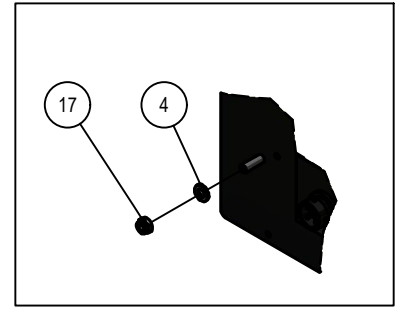

02.02. Achterframe

Detail A