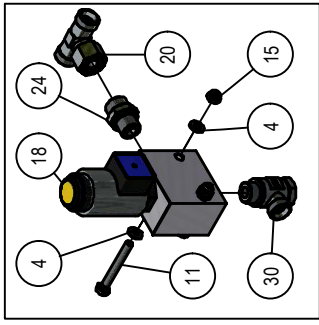

02.01. Voorframe

Detail A