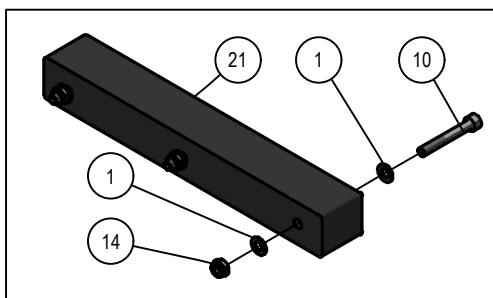

02.02. Achterframe

Detail B