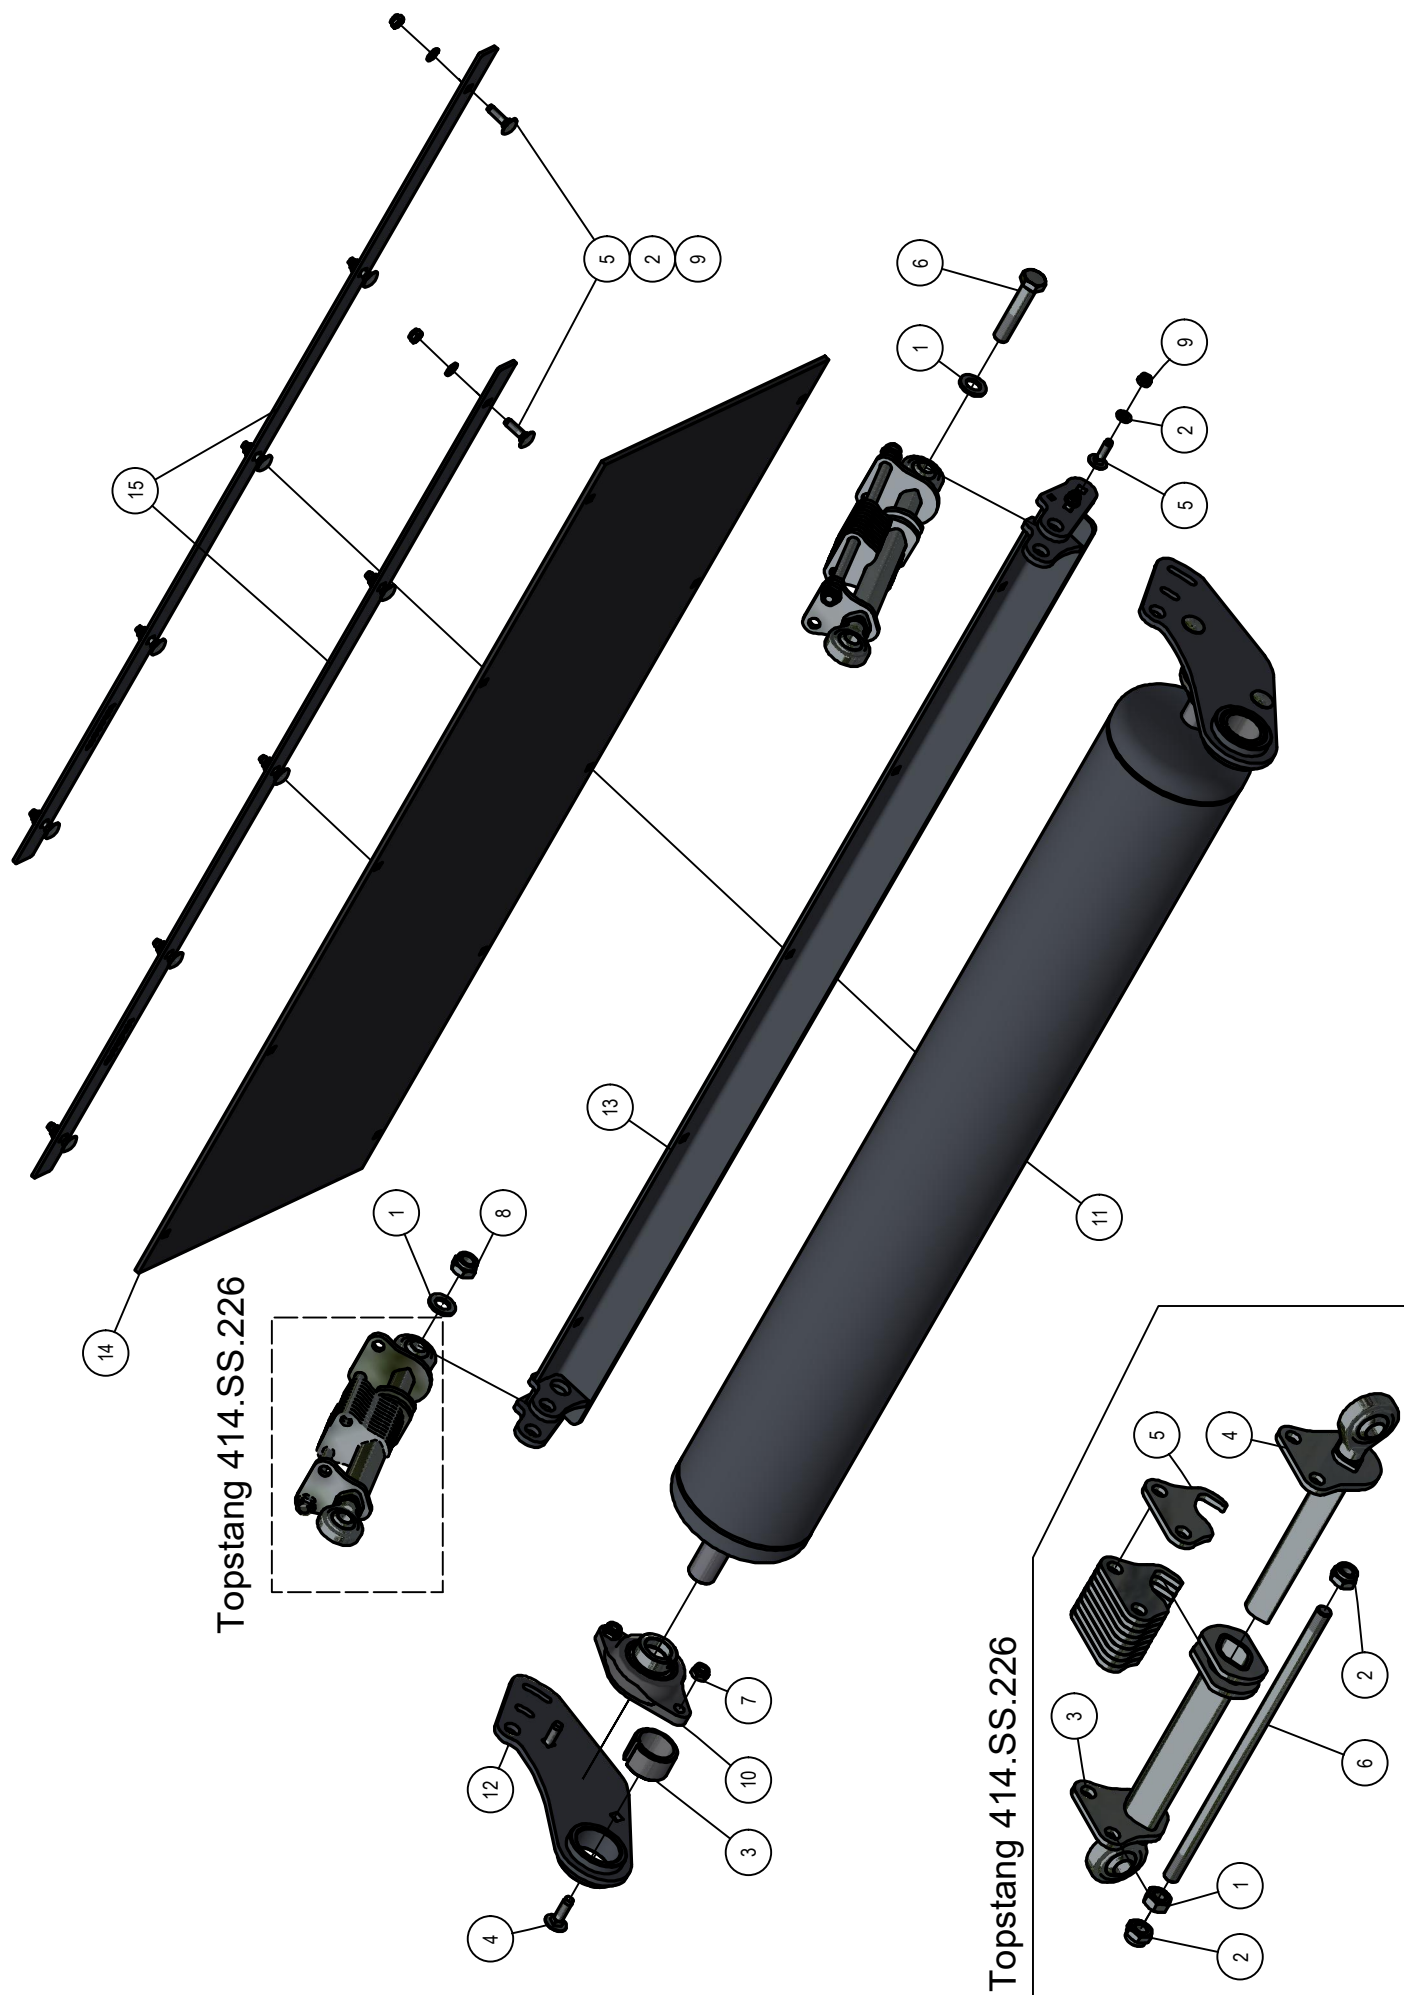

04.02. Aandrijving maaiunit

Detail B

Detail A

04.02. Stuklijst aandrijving maaiunit

Stukn.	Artikelnummer	Omschrijving	Aant.	Opmerking
1	121187	Sluitring M16 DIN125A ELVZ	13	
2	121203	Sluitring M8 DIN125A ELVZ	4	
3	121456	Klembus taperlock ø40	1	
4	121807	Seegerring	2	
5	122094	Diepgroefkogellager	1	
6	122171	Inlegspie	1	
7	122175	Inlegspie	1	
8	122420	Beschermkap aftakas	1	
9	122545	Carrosseriering M8 DIN9021A ELVZ	4	
10	122587	Inbusbout M16x50	4	
11	122614	Inbusbout M8x16 DIN912 ELVZ	8	
12	122644	Stelschroef M8x10 DIN916 ELVZ	2	
13	122784	Bout M16x120	1	
14	122787	Bout M16x25 DIN933 ELVZ	4	
15	122788	Bout M16x35 DIN933 ELVZ	4	
16	122849	Moer M16 DIN934 ELVZ	1	
17	124316	Ontluchttingsfilter	1	
18	124746	1-delige slangklem	2	
19	125044	V-snaar Red Power	2	
20	125117	Aftakas WWE2380/1010	1	
21	125203	Multiseal	1	
22	125331	Verlengnippel	1	
23	126722	Sterknop	2	
24	126723	Draadeind M8x100	2	
25	128395	Klembus taperlock ø45	1	
26	128836	V-snaarpoulie taperlock	1	
27	128837	V-snaarpoulie taperlock	1	
28	129022	Hoekcontactlager 2-rijig	1	
29	200.06.002	Cardanas	1	
30	414.06.055	Aandrijfunit L=249mm	1	
31	450.03.020	Tandwielkast Panda maaiunit	1	Zie bijlage in deze PDF
32	450.05.009	Borgstrip lagerhuis	2	
33	450.05.010	Vouwbalg cardanas	1	
34	450.05.011	Bevestigingsflens vouwbalg	1	
35	450.05.013	Verstelbaar lagerhuis maaiunit	1	