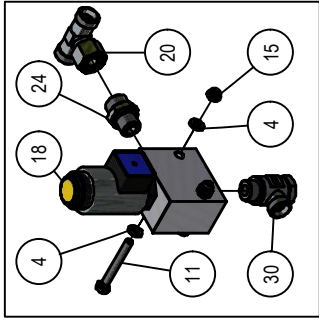

02.01. Voorframe

Detail A