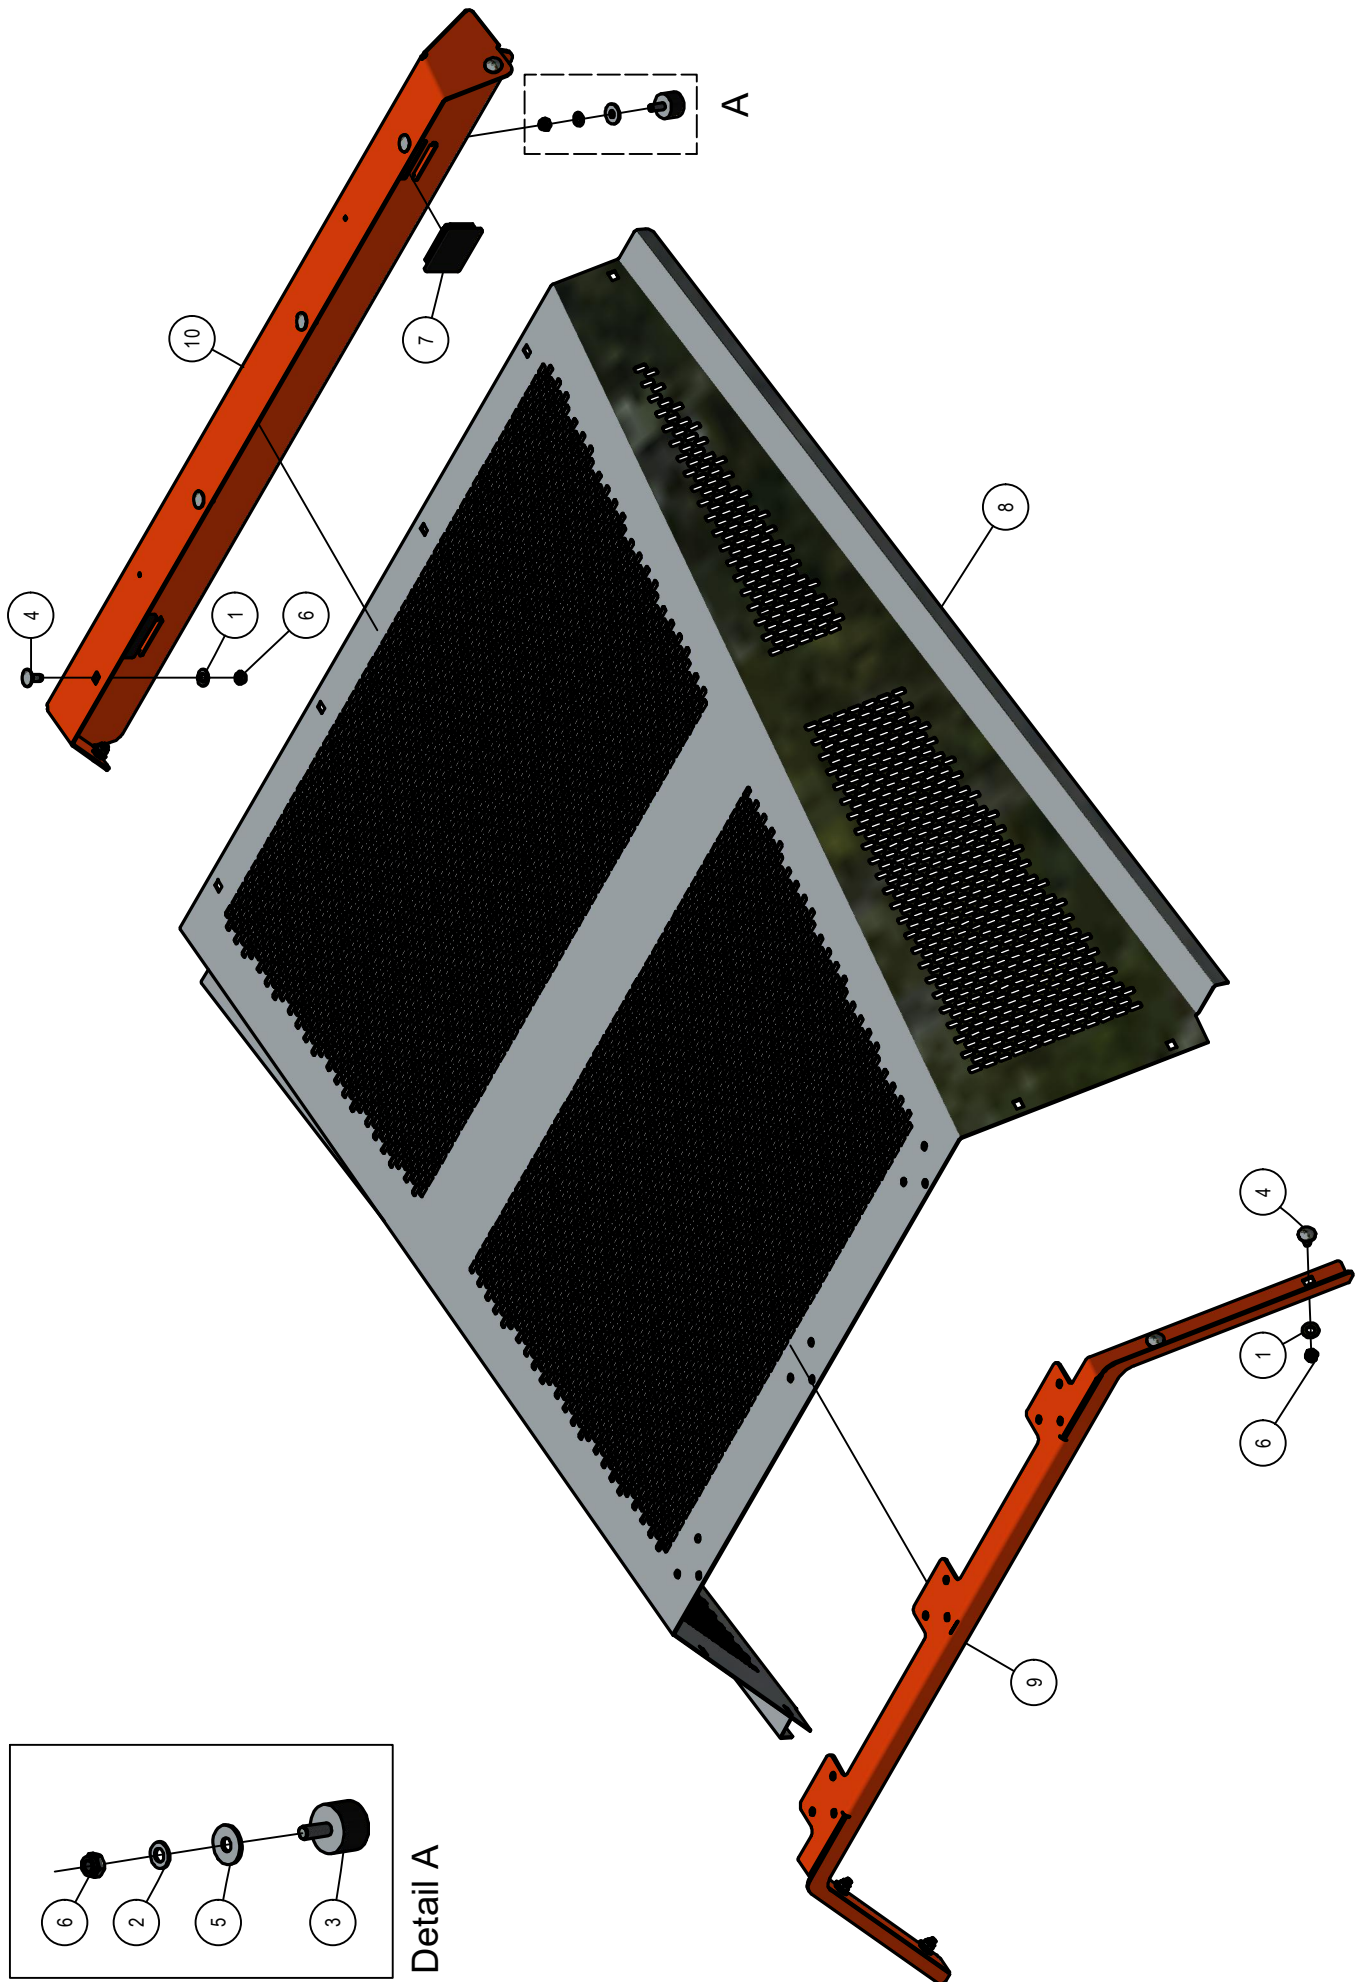

Detail A

03.01. Stuklijst Dakklep

Stukn.	Artikelnummer	Omschrijving	Aant.	Opmerking
1	121179	Sluitring M10 DIN125A ELVZ	10	
2	121203	Sluitring M8 DIN125A ELVZ	2	
3	121514	Trillingsdemper	2	
4	122062	Slotbout M8x20 DIN603 ELVZ 8.8	10	
5	122545	Carrosseriering M8 DIN9021A ELVZ	2	
6	122967	Moer M8ZB DIN985 ELVZ	12	
7	128129	Inslagdop	2	
8	414.03.040	Dakplaat	1	
9	414.03.041	Rong voor	1	
10	414.03.042	Rong achter	1	