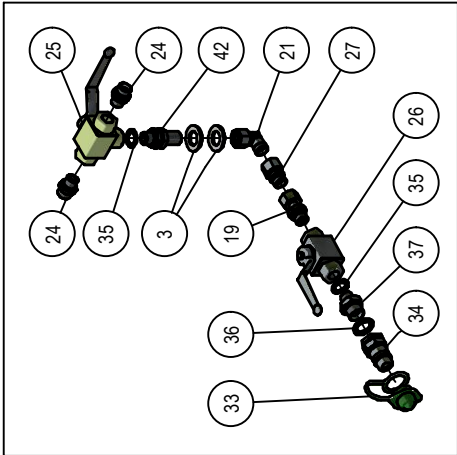

02.01. Voorframe

Detail C