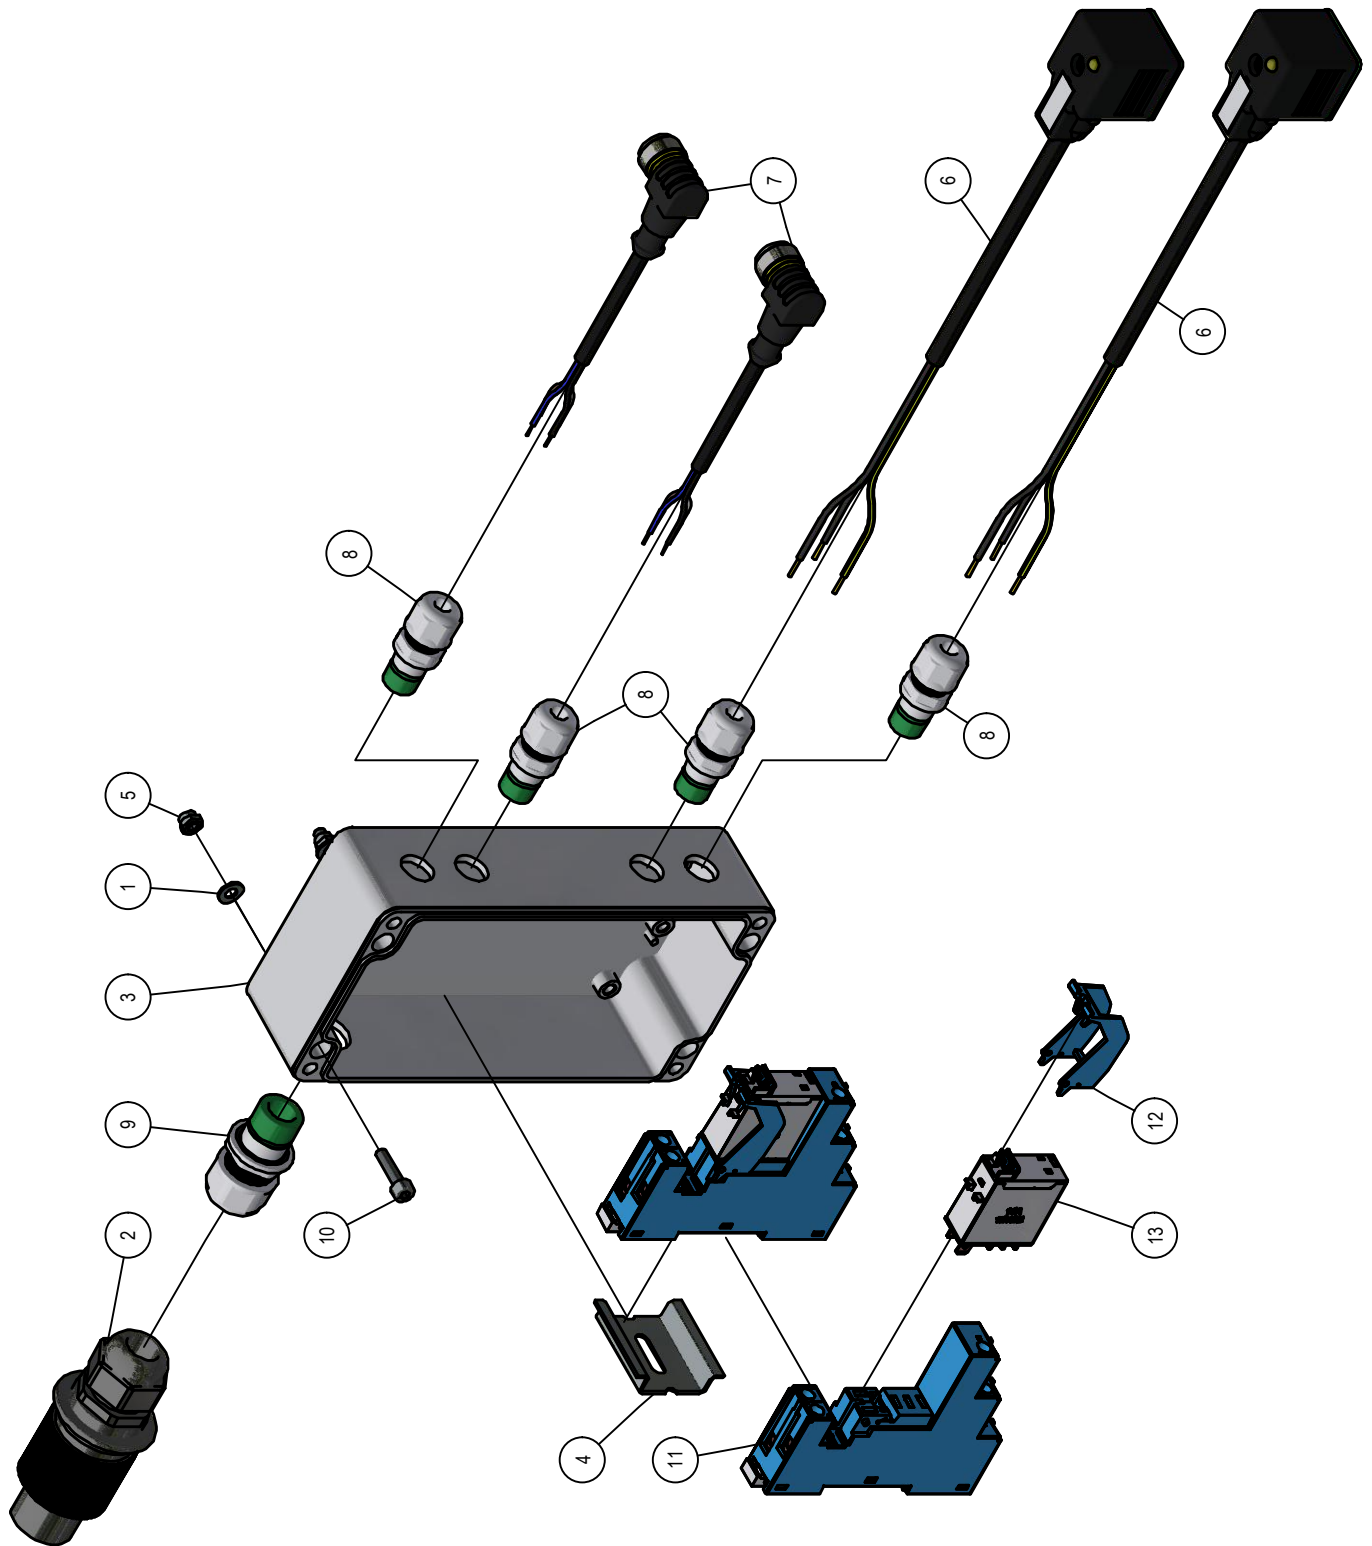

02.01. Voorframe

Detail A

Detail C

Detail B

02.01. Stuklijst Voorframe

Stukn.	Artikelnummer	Omschrijving	Aant.	Opmerking
41	128588	Inbusbout M8x20	8	
42	128833	Koppeling	1	
43	128841	Pen ø16x76	1	
44	128842	4/2 ventiel	1	
45	128843	Leidingbouwhuis	1	
46	200.20.070	Opleppen 20x70	4	
47	310.01.013	Sluitring ø75x6 - ø13	1	
48	414.02.030	Voorframe M1302	1	
49	414.02.034	Steunpoot L=805mm	1	
50	414.05.003	Optrekcilinder unit D25/40-225	2	
51	414.05.020	Afschermkap hydrauliekblok	1	
52	414.05.021	Optrekcilinder unit achter D20/32-320	2	
53	414.05.023	Steun elektrakast	1	
54	414.SS.303	Elektrakast M1302	1	Zie pagina 13
55	442.02.023	Borgplaat hoogteverstelling	4	
56	442.02.024	Klemstuk hoogteverstelling	4	

02.02. Achterframe

Detail A

Detail B

Detail C

02.02. Stuklijst Achterframe

Stukn.	Artikelnummer	Omschrijving	Aant.	Opmerking
1	121179	Sluitring M10 DIN125A ELVZ	12	
2	121183	Sluitring M12 DIN125A ELVZ	12	
3	121187	Sluitring M16 DIN125A ELVZ	16	
4	121202	Sluitring M6 DIN125A ELVZ	4	
5	121203	Sluitring M8 DIN125A ELVZ	6	
6	121552	Popnagel 6,40x12mm	4	
7	122004	Kabelset	1	
8	122044	Slotbout M12x30 DIN603 ELVZ kl.8.8	12	
9	122374	Verzonken inbusbout M8x25	6	
10	122567	Inbusbout M10x70 DIN912 ELVZ	6	
11	122704	Bout M16x50 DIN931ELVZ	4	
12	122710	Bout M16x80 DIN931 ELVZ	4	
13	122712	Bout M16x90 DIN931 ELVZ	2	
14	122937	Moer M10ZB DIN985 ELVZ	6	
15	122940	Moer M12ZB DIN985 ELVZ	12	
16	122945	Moer M16ZB DIN985 ELVZ	10	
17	122965	Moer M6ZB DIN985 ELVZ	4	
18	122967	Moer M8ZB DIN985 ELVZ	6	
19	123122	Sensor	1	
20	123614	Koppeling	4	
21	125479	Stootrubber lxbxh 400x50x60mm	2	
22	128847	Kentekenplaathouder	1	
23	200.05.009	Rear multifunction light left	1	
24	200.05.010	Rear multifunction light right	1	
25	200.30.100	Oplegpen 30x100	2	
26	413.02.008	Kunststofstrip 450x45x10	2	
27	414.02.031	Asbrug	1	
28	414.02.032	Achterbrug	2	
29	414.02.033	Schoorkoker	2	
30	414.05.022	Kipcilinder D30/50-600	2	