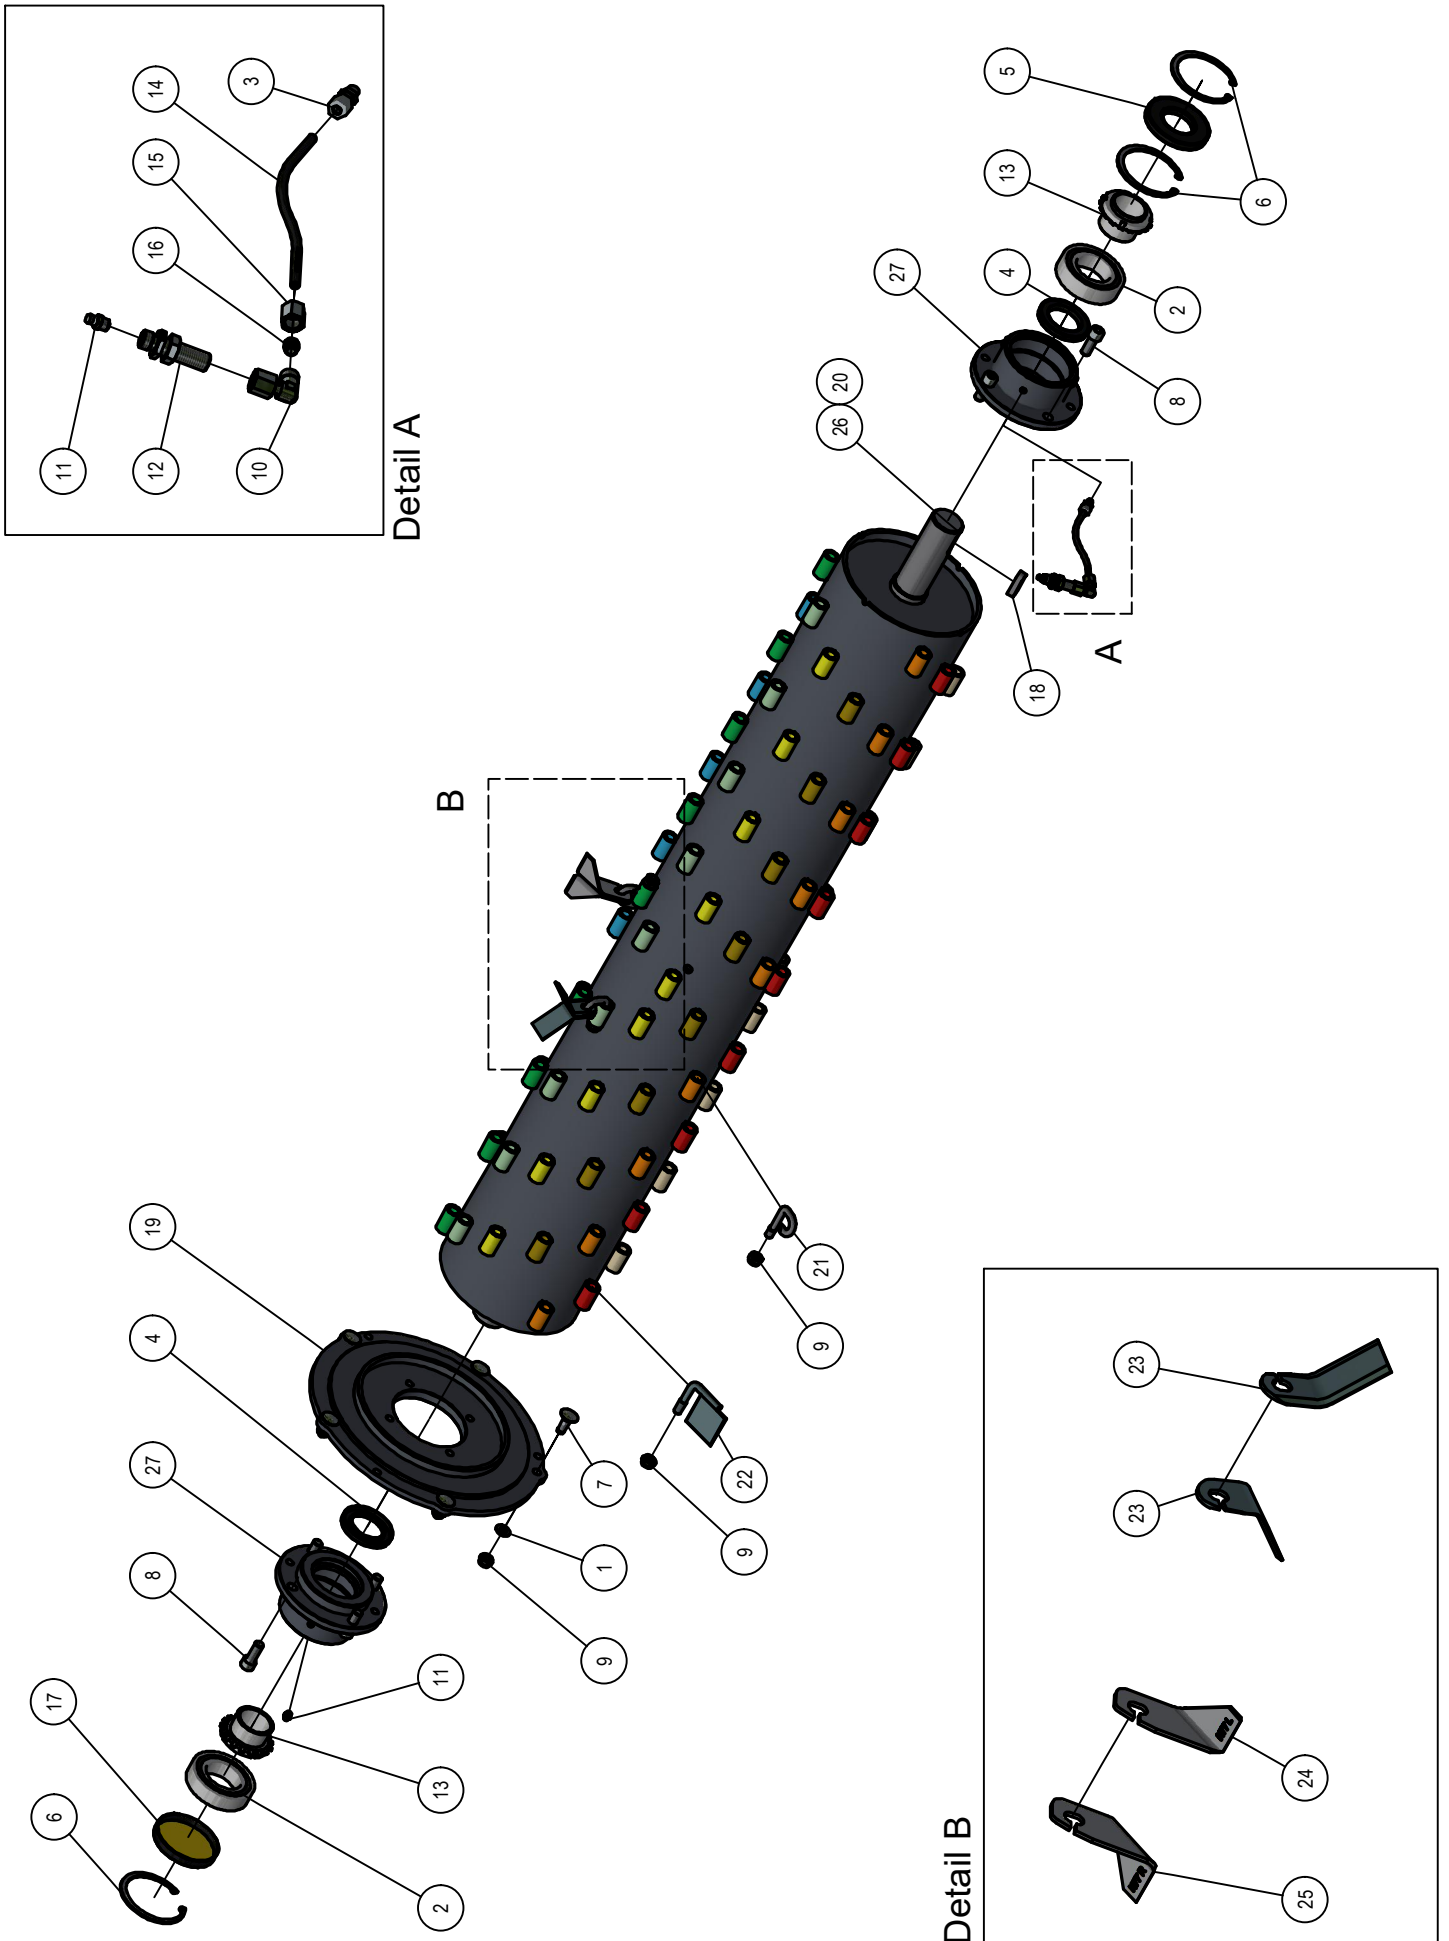

04.01. Rotor maaiunit

04.01. Stuklijst rotor maaiunit

Stukn.	Artikelnummer	Omschrijving	Aant.	Opmerking
1	121179	Sluistring M10 DIN125A ELVZ	5	
2	121439	Zelfinstellend kogellager	2	
3	121626	Koppeling	1	
4	121702	Keerring	2	
5	121722	Keerring	1	
6	121896	Seegerring huis	3	
7	122036	Slotbout M10x30 DIN603 ELVZ kl.8.8	5	
8	122570	Inbusbout M12x30 DIN912 kl.12.9 ELVZ	8	
9	122937	Moer M10ZB DIN985 ELVZ	105	
10	123367	Koppeling	1	
11	123688	Vetnippel	2	
12	123724	Koppeling	1	
13	123757	Klembus	2	
14	123809	Vetslang ø6mm 210bar	(1)	L=165mm
15	124131	Wartelmoer	1	
16	124592	Snijring	1	
17	125278	Afdichtkap	1	
18	128848	Inlegspie	1	
19	414.06.005	Lagerplaat maaiunit	1	
20	414.06.056	Rotoras M1302	1	
21	414.06.200	Haakbout M10	68	
22	414.06.201	Windvleugel M10	37	
23	414.06.202	Maaimes	68	
24	414.06.204	Vleugelmes H77L	34	
25	414.06.205	Vleugelmes H77R	34	
26	414.SS.260	Rotoras compl. gebal. M1302	(1)	Compleet gebalanceerd
27	450.03.015	Lagerhuis Panda klepel rotor	2