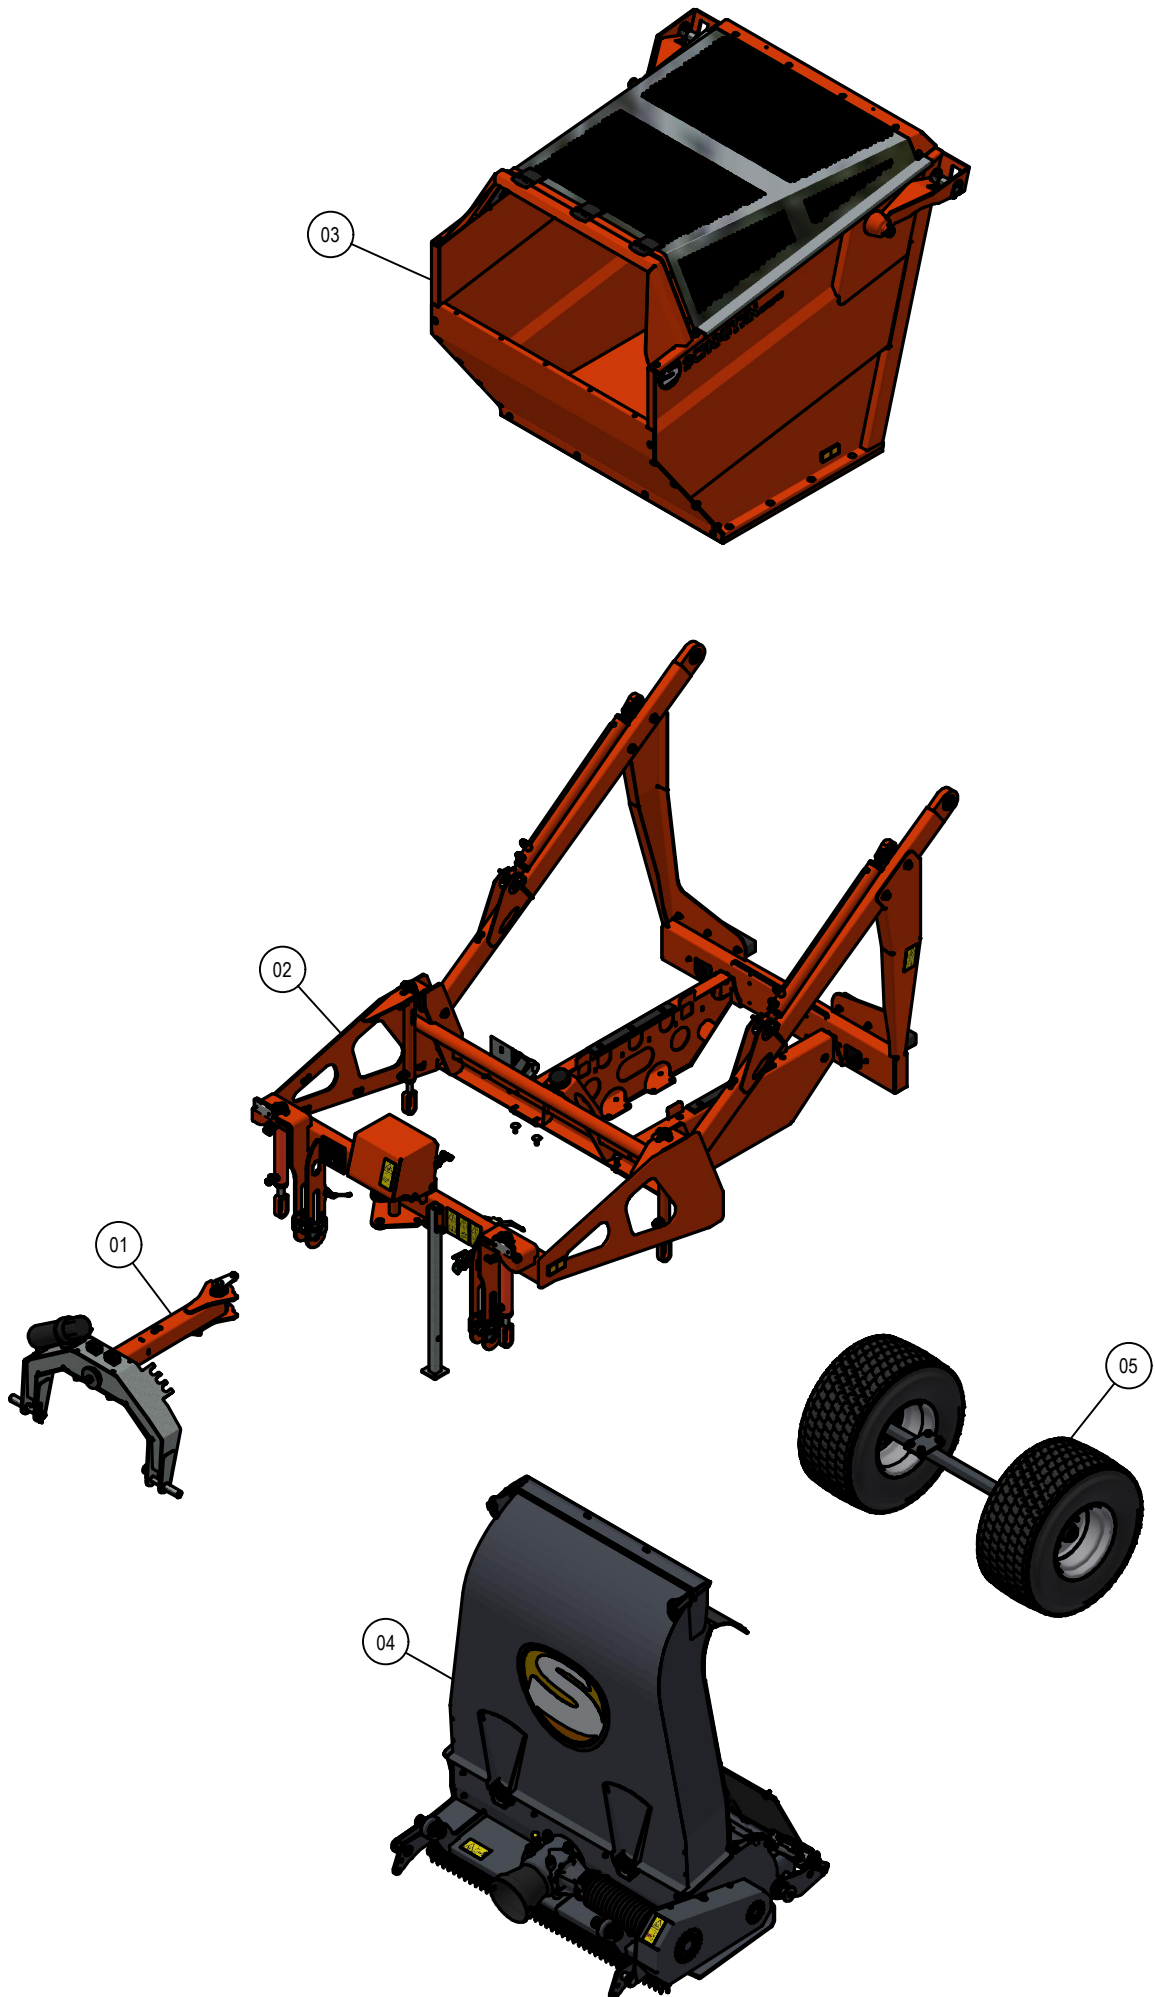

ONDERDELENBOEK

Maver M1302

Serie no.: 414.0048 t/m 414.0062

Inhoudsopgave

	Pagina
01. Dissel	5
02. Frame	
02.01. Voorframe	7
02.02. Achterframe	11
02.03. Elektrakast	13
03. Laadbak	15
03.01. Dakklep	17
04. Maaiunit	19
04.01. Rotor maaiunit	21
04.02. Aandrijving maaiunit	23
04.03. Looprol	25
04.04. Uitwerppijp	27
04.05. Frontrol	29
04.06. Insectenverjager	31
04.07. Rubber afscherming	33
05. Onderstel	35

02.01. Voorframe

Detail A

Detail C

Detail B

02.01. Stuklijst Voorframe

Stukn.	Artikelnummer	Omschrijving	Aant.	Opmerking
1	121179	Sluitring M10 DIN125A ELVZ	12	
2	121183	Sluitring M12 DIN125A ELVZ	1	
3	121190	Sluitring M18 DIN125A ELVZ	2	
4	121202	Sluitring M6 DIN125A ELVZ	4	
5	121203	Sluitring M8 DIN125A ELVZ	15	
6	122307	Trillingsdemper	1	
7	122545	Carrosseriering M8 DIN9021A ELVZ	4	
8	122745	Bout M8x70 DIN931 ELVZ	2	
9	122749	Bout M10x30 DIN933 ELVZ	4	
10	122751	Bout M10x35 DIN933 ELVZ	8	
11	122825	Bout M6x50 DIN933 ELVZ	2	
12	122828	Bout M8x20 DIN933 ELVZ	11	
13	122937	Moer M10ZB DIN985 ELVZ	8	
14	122940	Moer M12ZB DIN985 ELVZ	1	
15	122965	Moer M6ZB DIN985 ELVZ	2	
16	122967	Moer M8ZB DIN985 ELVZ	21	
17	123122	Sensor	1	
18	123213	2/2 klep	1	
19	123317	Koppeling	1	
20	123354	Koppeling	3	
21	123362	Koppeling	3	
22	123514	Smoorterugslagklep	1	
23	123612	Koppeling	3	
24	123614	Koppeling	8	
25	123935	Kogelkraan 3-weg	1	
26	123941	Kogelkraan 2-weg	1	
27	123974	Koppeling	1	
28	124099	Borgclip	1	
29	124316	Ontluchttingsfilter	2	
30	124787	Koppeling	3	
31	124805	Wielkeg	2	
32	124806	Wielkeghouder	2	
33	124957	Stofkap male groen	1	
34	124968	Snelkoppeling	1	
35	125203	Multiseal	3	
36	125204	Multiseal	2	
37	125286	Verloopnippel	2	
38	126125	Inslagdop	1	
39	126256	Bout M8x12 DIN933 ELVZ	4	
40	126742	Reflector oranje	2	