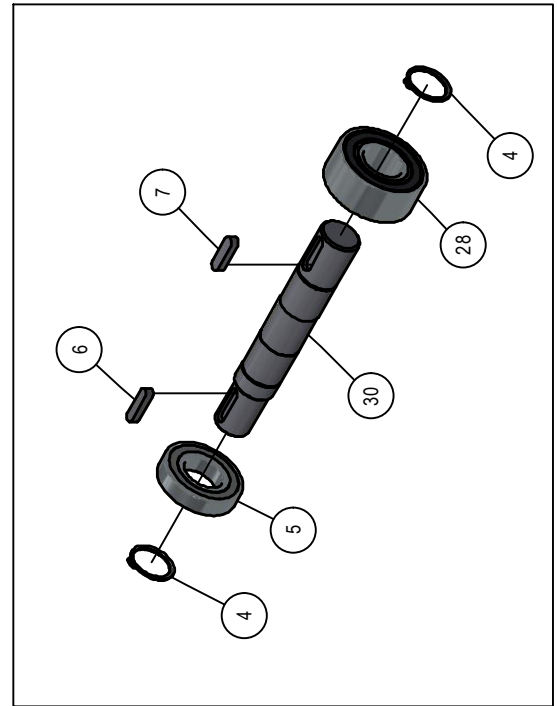

04.02. Aandrijving maaiunit

Detail B