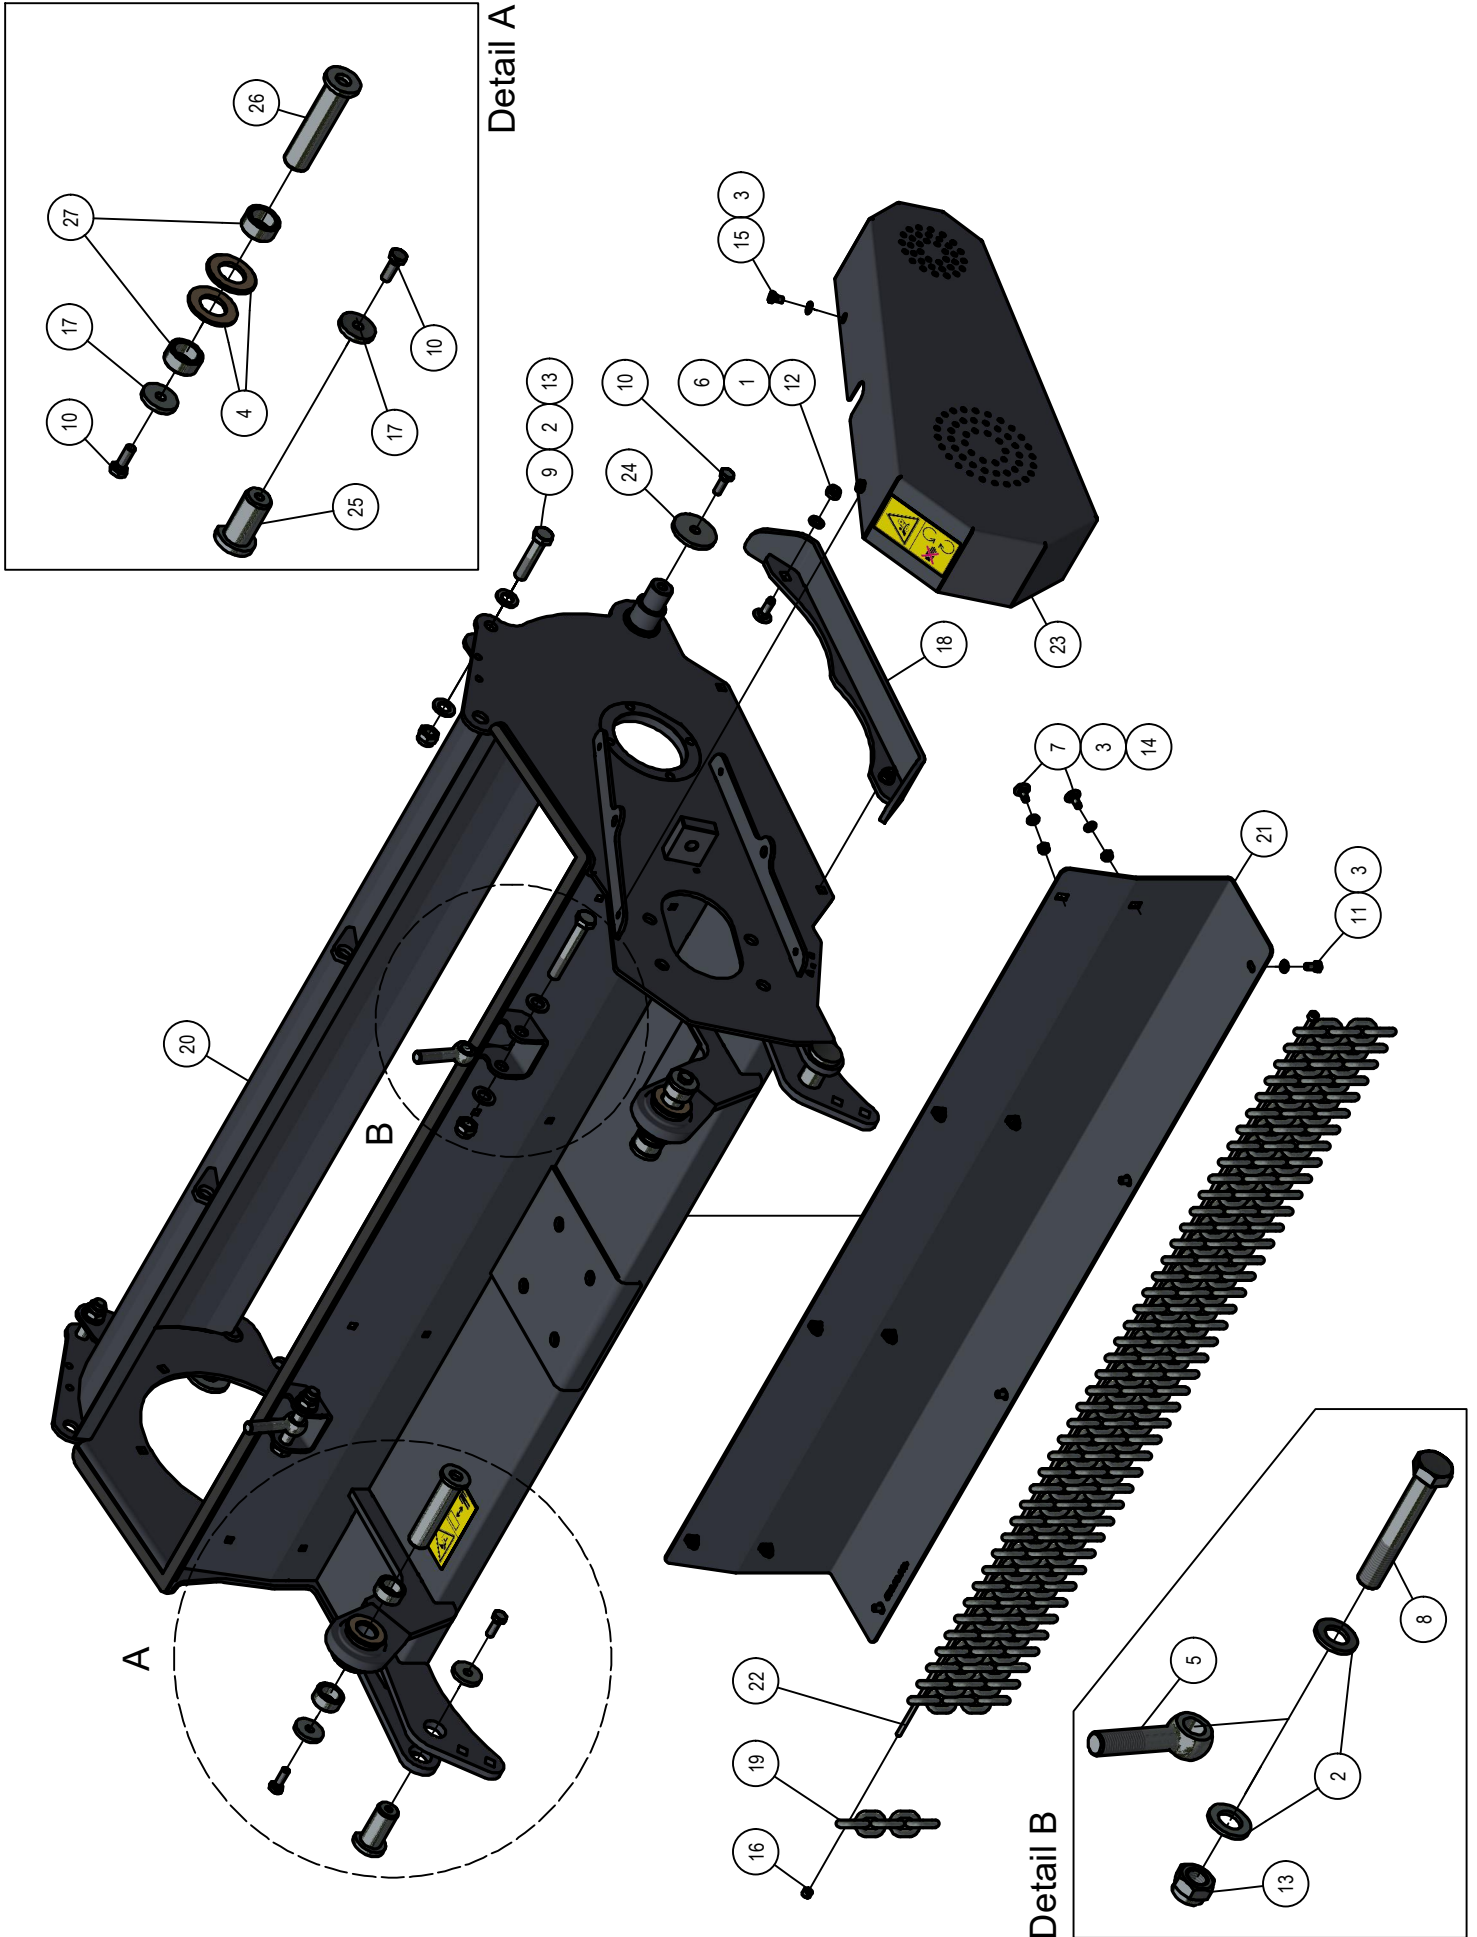

04. Maaiunit

04. Stuklijst maaiunit

Stukn.	Artikelnummer	Omschrijving	Aant.	Opmerking
1	121179	Sluitring M10 DIN125A ELVZ	4	
2	121187	Sluitring M16 DIN125A ELVZ	8	
3	121203	Sluitring M8 DIN125A ELVZ	16	
4	121213	Sluitring M30 DIN125B Messing	4	
5	121678	Oogbout M16x80 DIN444 ELVZ	2	
6	122036	Slotbout M10x30 DIN603 ELVZ kl.8.8	4	
7	122062	Slotbout M8x20 DIN603 ELVZ 8.8	8	
8	122694	Bout M16x100 DIN931 ELVZ	2	
9	122709	Bout M16x70 DIN931 ELVZ	2	
10	122749	Bout M10x30 DIN933 ELVZ	6	
11	122827	Bout M8x16 DIN933 ELVZ	4	
12	122937	Moer M10ZB DIN985 ELVZ	4	
13	122945	Moer M16ZB DIN985 ELVZ	4	
14	122967	Moer M8ZB DIN985 ELVZ	8	
15	126256	Bout M8x12 DIN933 ELVZ	4	
16	128318	Stelring 6x12x8 DIN705	2	
17	411.01.013	Sluitring $\varnothing 40 \times \varnothing 11 \times 6 \text{mm}$	4	
18	414.06.004	Glijslot M1803	2	
19	414.06.008	Kettingafscherming 5 schakels	43	
20	414.06.050	Unit M1302	1	
21	414.06.053	Slijtplaat M1302	1	
22	414.06.054	Rondstaal RVS $\varnothing 6 \text{mm}$ L=1350mm	1	
23	414.06.057	Afschermkap M1302	1	
24	440.03.013	Borgring $\varnothing 61 \times \varnothing 13 \times 6$	2	
25	450.01.013	Pen $\varnothing 30 \text{mm}$ L=59mm	2	
26	450.01.014	Pen $\varnothing 28 \text{mm}$ L=118mm	2	
27	450.01.026	Afstandbus $\varnothing 38 / \varnothing 28.5$ L=18mm	4