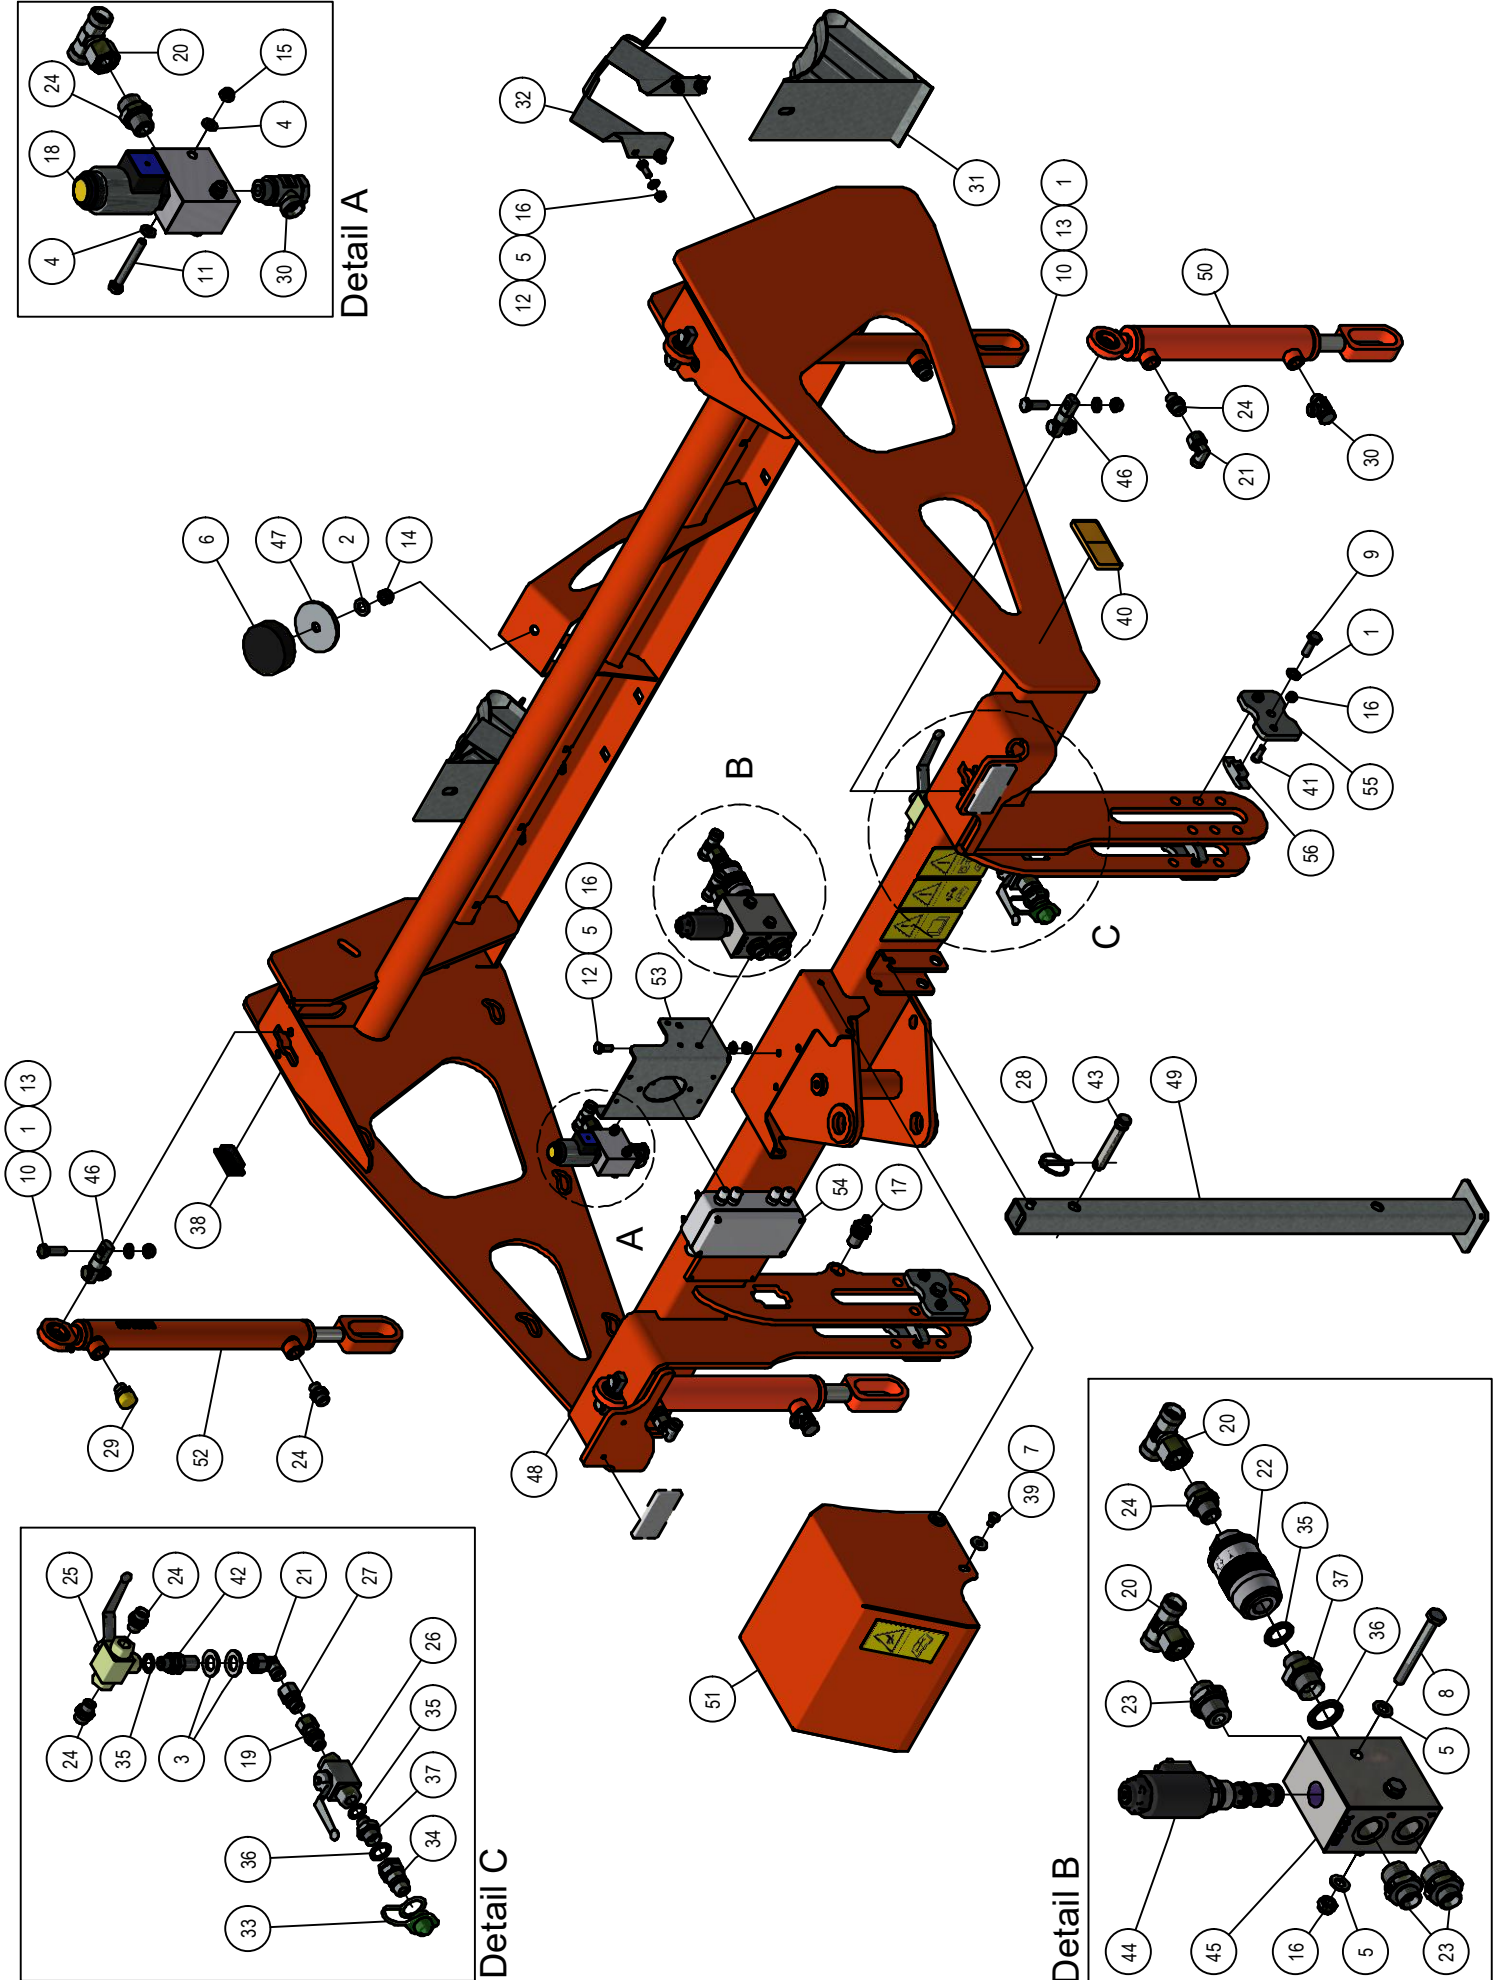

Detail A

Detail B

Detail C

02.01. Stuklijst Voorframe

Stukn.	Artikelnummer	Omschrijving	Aant.	Opmerking
41	128588	Inbusbout M8x20	8	
42	128833	Koppeling	1	
43	128841	Pen ø16x76	1	
44	128842	4/2 ventiel	1	
45	128843	Leidingbouwhuis	1	
46	200.20.070	Opleppen 20x70	4	
47	310.01.013	Sluitring ø75x6 - ø13	1	
48	414.02.030	Voorframe M1302	1	
49	414.02.034	Steunpoot L=805mm	1	
50	414.05.003	Optrekcilinder unit D25/40-225	2	
51	414.05.020	Afschermkap hydrauliekblok	1	
52	414.05.021	Optrekcilinder unit achter D20/32-320	2	
53	414.05.023	Steun elektrakast	1	
54	414.SS.303	Elektrakast M1302	1	Zie pagina 13
55	442.02.023	Borgplaat hoogteverstelling	4	
56	442.02.024	Klemstuk hoogteverstelling	4