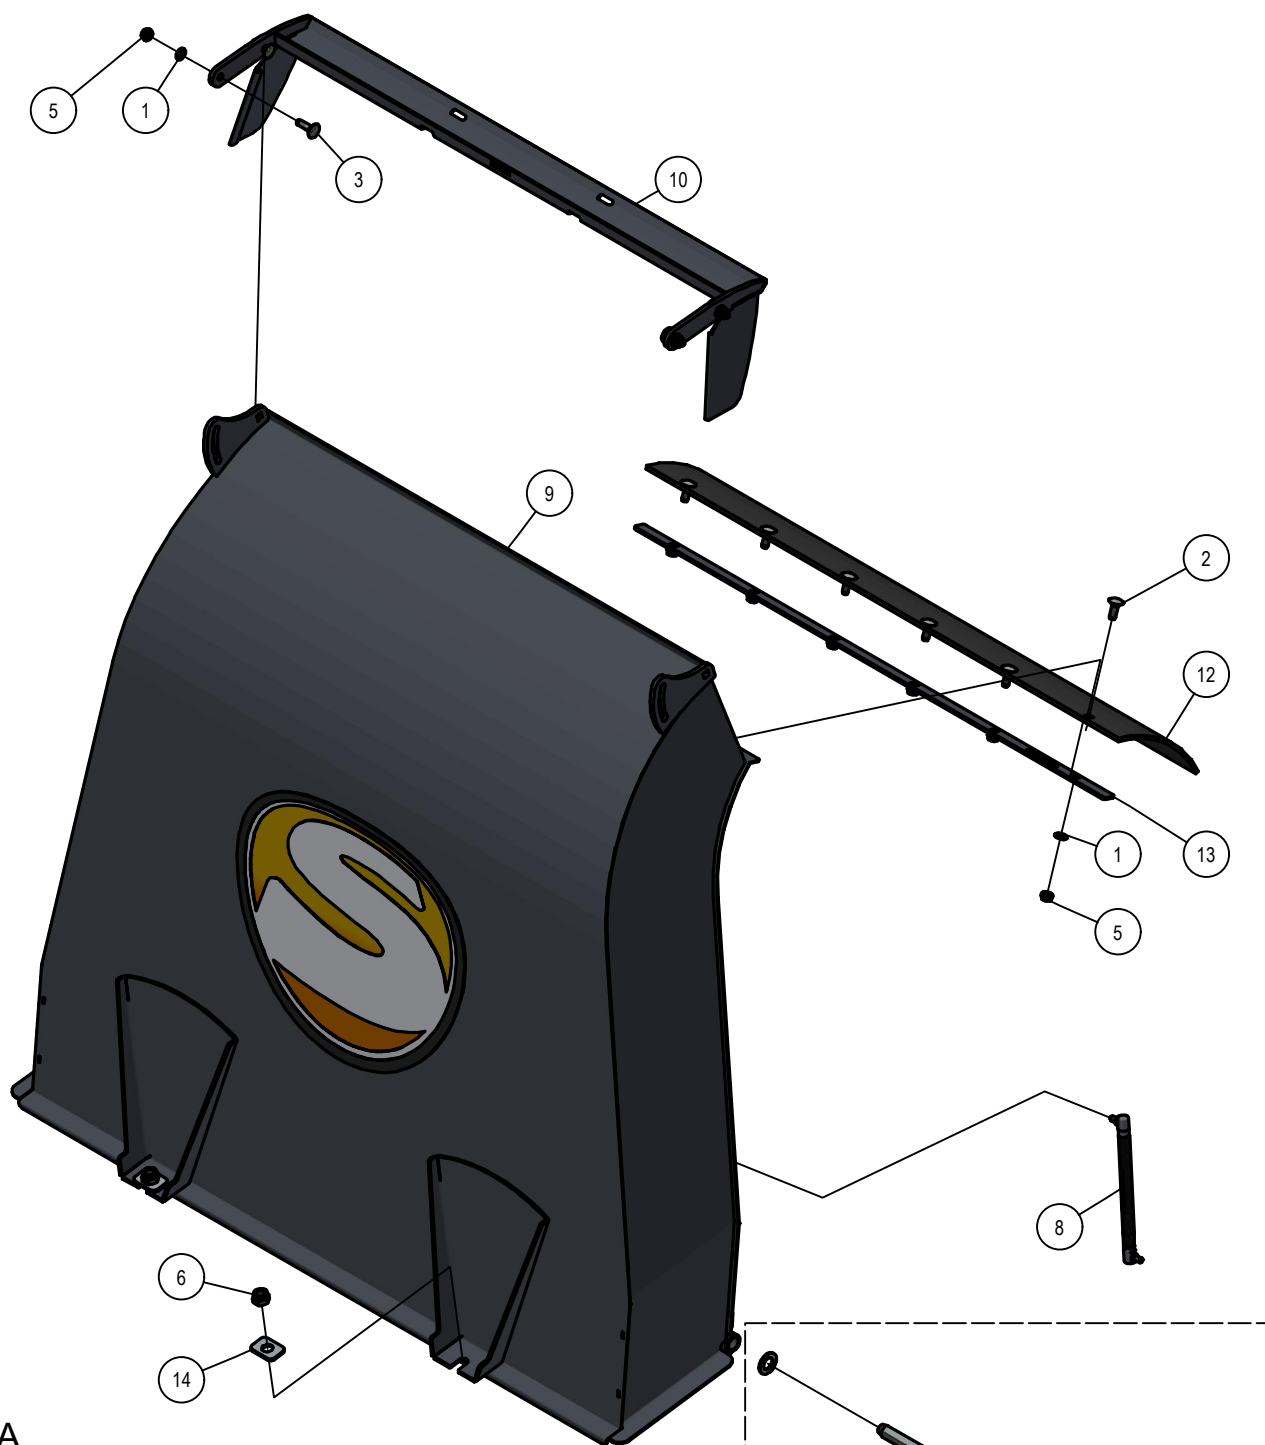

04.04. Uitwerppijp

04.04. Stuklijst uitwerppijp

Stukn.	Artikelnummer	Omschrijving	Aant.	Opmerking
1	121179	Sluitring M10 DIN125A ELVZ	14	
2	122036	Slotbout M10x30 DIN603 ELVZ kl.8.8	6	
3	122037	Slotbout M10x35 DIN603 ELVZ kl.8.8	4	
4	122749	Bout M10x30 DIN933 ELVZ	2	
5	122937	Moer M10ZB DIN985 ELVZ	12	
6	122945	Moer M16ZB DIN985 ELVZ	2	
7	128272	Sluitring M20 DIN125A Nylon	2	
8	128336	Gasdrukveer	1	
9	414.06.051	Uitwerppijp M1302	1	
10	414.06.052	Richtklep M1302	1	
11	414.06.062	Scharnierpen	2	
12	414.06.063	Morsrubber	1	
13	414.06.064	Contrastrip morsrubber	1	
14	450.02.009	Borgplaat uitwerppijp	2