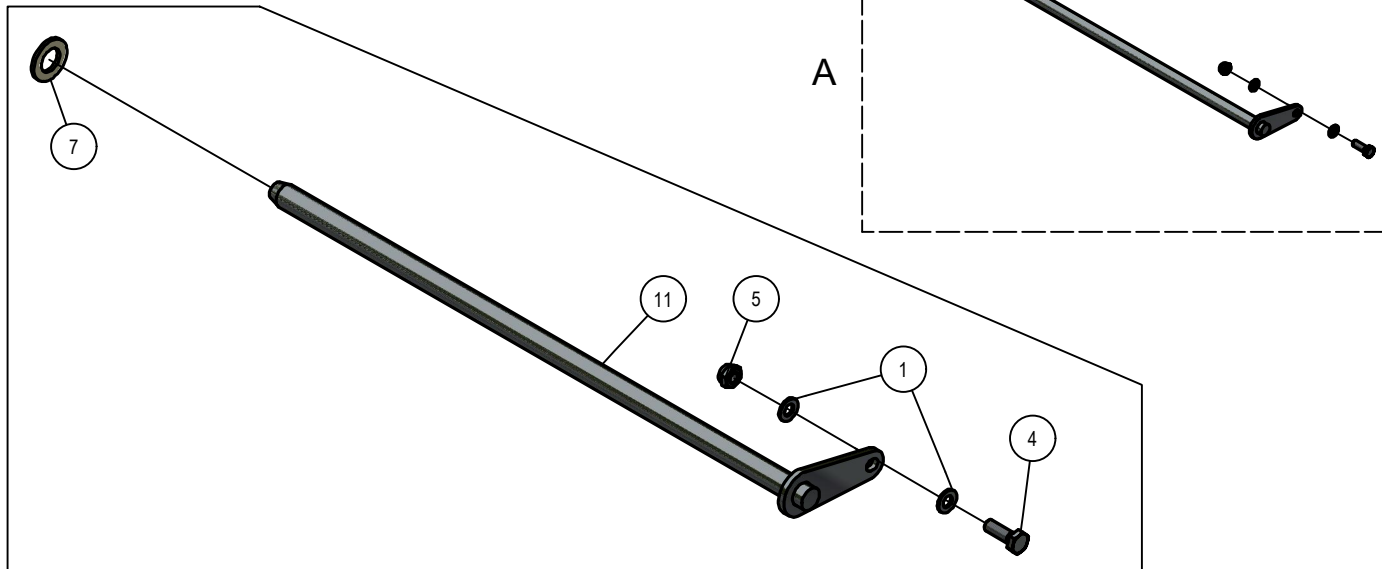

04.04. Uitwerppijp

Detail A