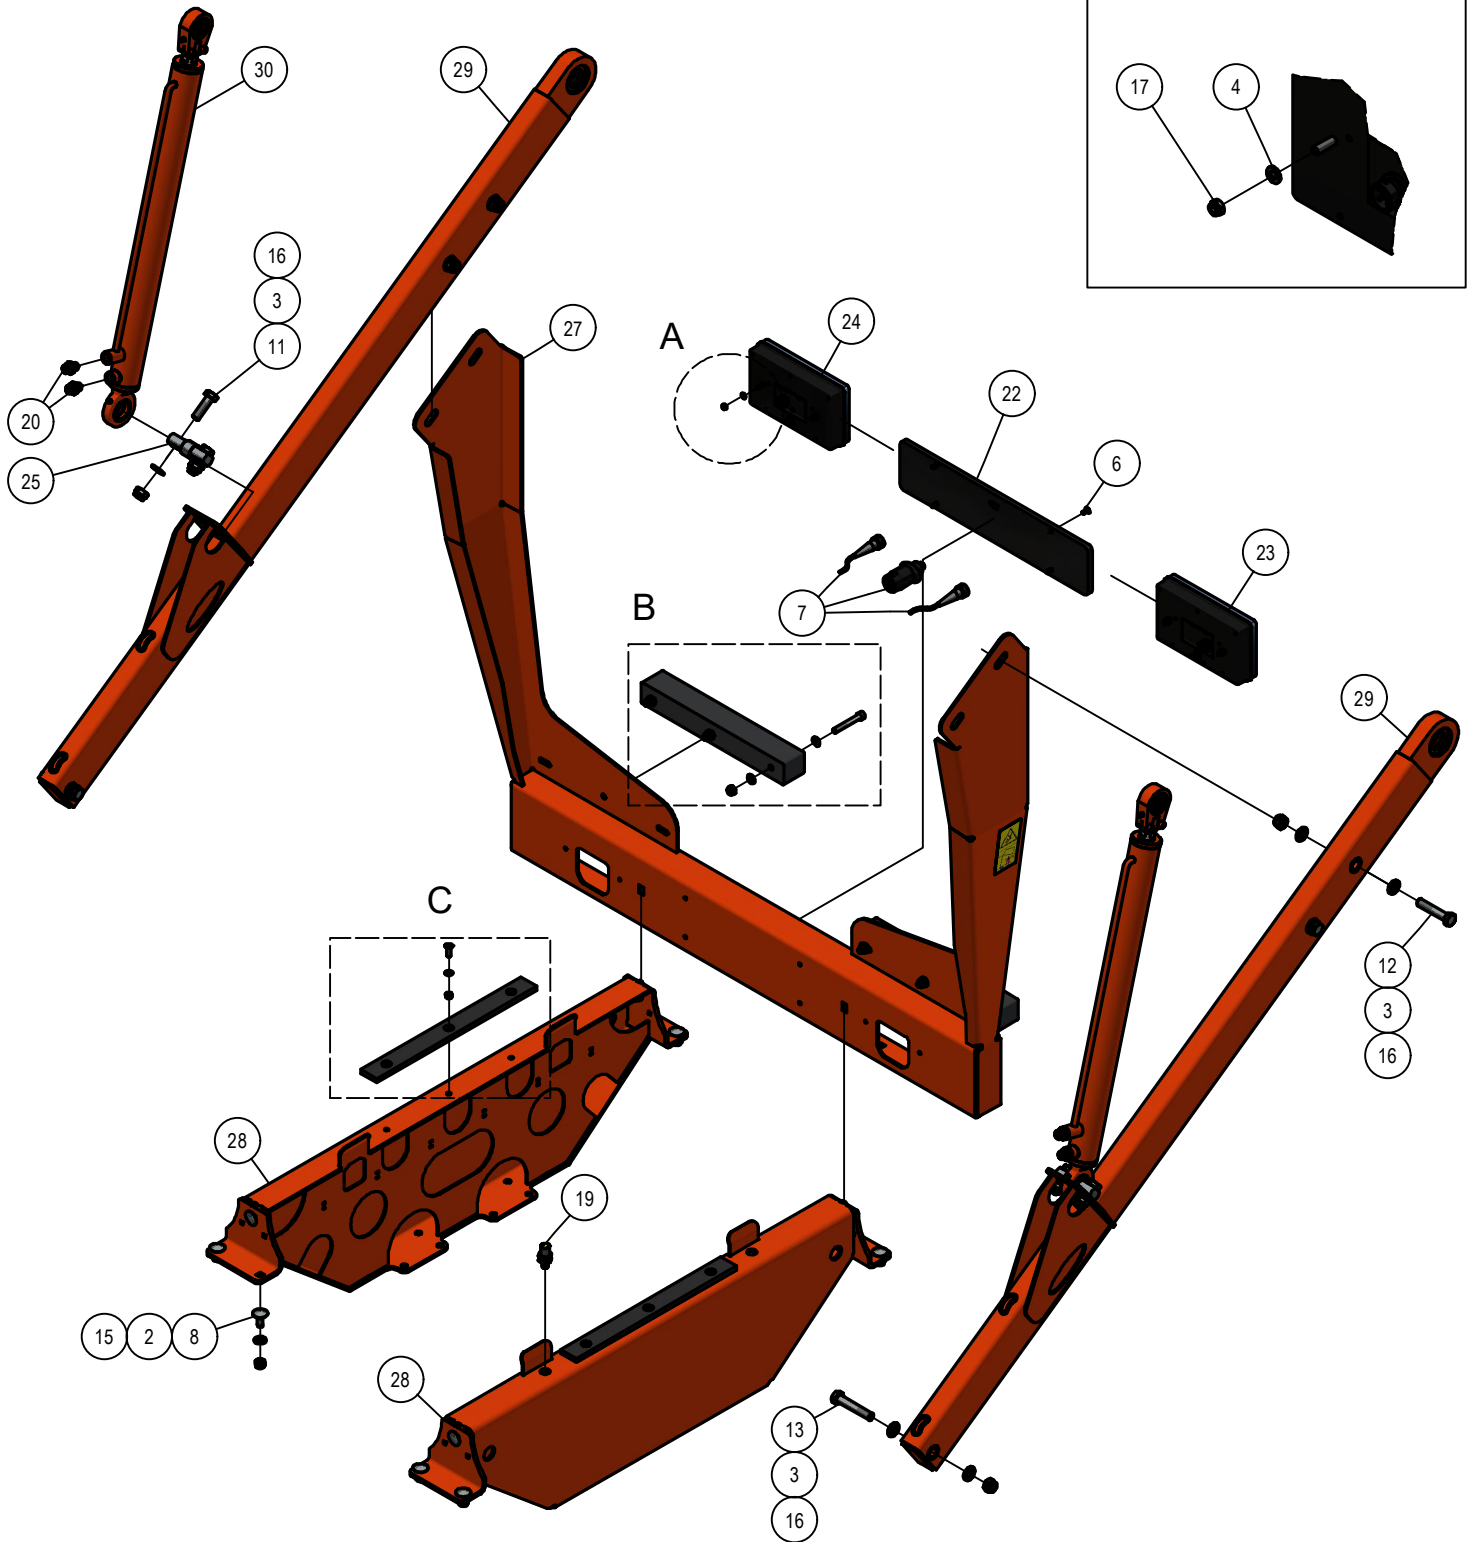

02.02. Achterframe

Detail A

02.02. Stuklijst Achterframe

Stukn.	Artikelnummer	Omschrijving	Aant.	Opmerking
1	121179	Sluitring M10 DIN125A ELVZ	12	
2	121183	Sluitring M12 DIN125A ELVZ	12	
3	121187	Sluitring M16 DIN125A ELVZ	16	
4	121202	Sluitring M6 DIN125A ELVZ	4	
5	121203	Sluitring M8 DIN125A ELVZ	6	
6	121552	Popnagel 6,40x12mm	4	
7	122004	Kabelset	1	
8	122044	Slotbout M12x30 DIN603 ELVZ kl.8.8	12	
9	122374	Verzonken inbusbout M8x25	6	
10	122567	Inbusbout M10x70 DIN912 ELVZ	6	
11	122704	Bout M16x50 DIN931ELVZ	4	
12	122710	Bout M16x80 DIN931 ELVZ	4	
13	122712	Bout M16x90 DIN931 ELVZ	2	
14	122937	Moer M10ZB DIN985 ELVZ	6	
15	122940	Moer M12ZB DIN985 ELVZ	12	
16	122945	Moer M16ZB DIN985 ELVZ	10	
17	122965	Moer M6ZB DIN985 ELVZ	4	
18	122967	Moer M8ZB DIN985 ELVZ	6	
19	123122	Sensor	1	
20	123614	Koppeling	4	
21	125479	Stootrubber lxbxh 400x50x60mm	2	
22	128847	Kentekenplaathouder	1	
23	200.05.009	Rear multifunction light left	1	
24	200.05.010	Rear multifunction light right	1	
25	200.30.100	Oplegpen 30x100	2	
26	413.02.008	Kunststofstrip 450x45x10	2	
27	414.02.031	Asbrug	1	
28	414.02.032	Achterbrug	2	
29	414.02.033	Schoorkoker	2	
30	414.05.022	Kipcilinder D30/50-600	2