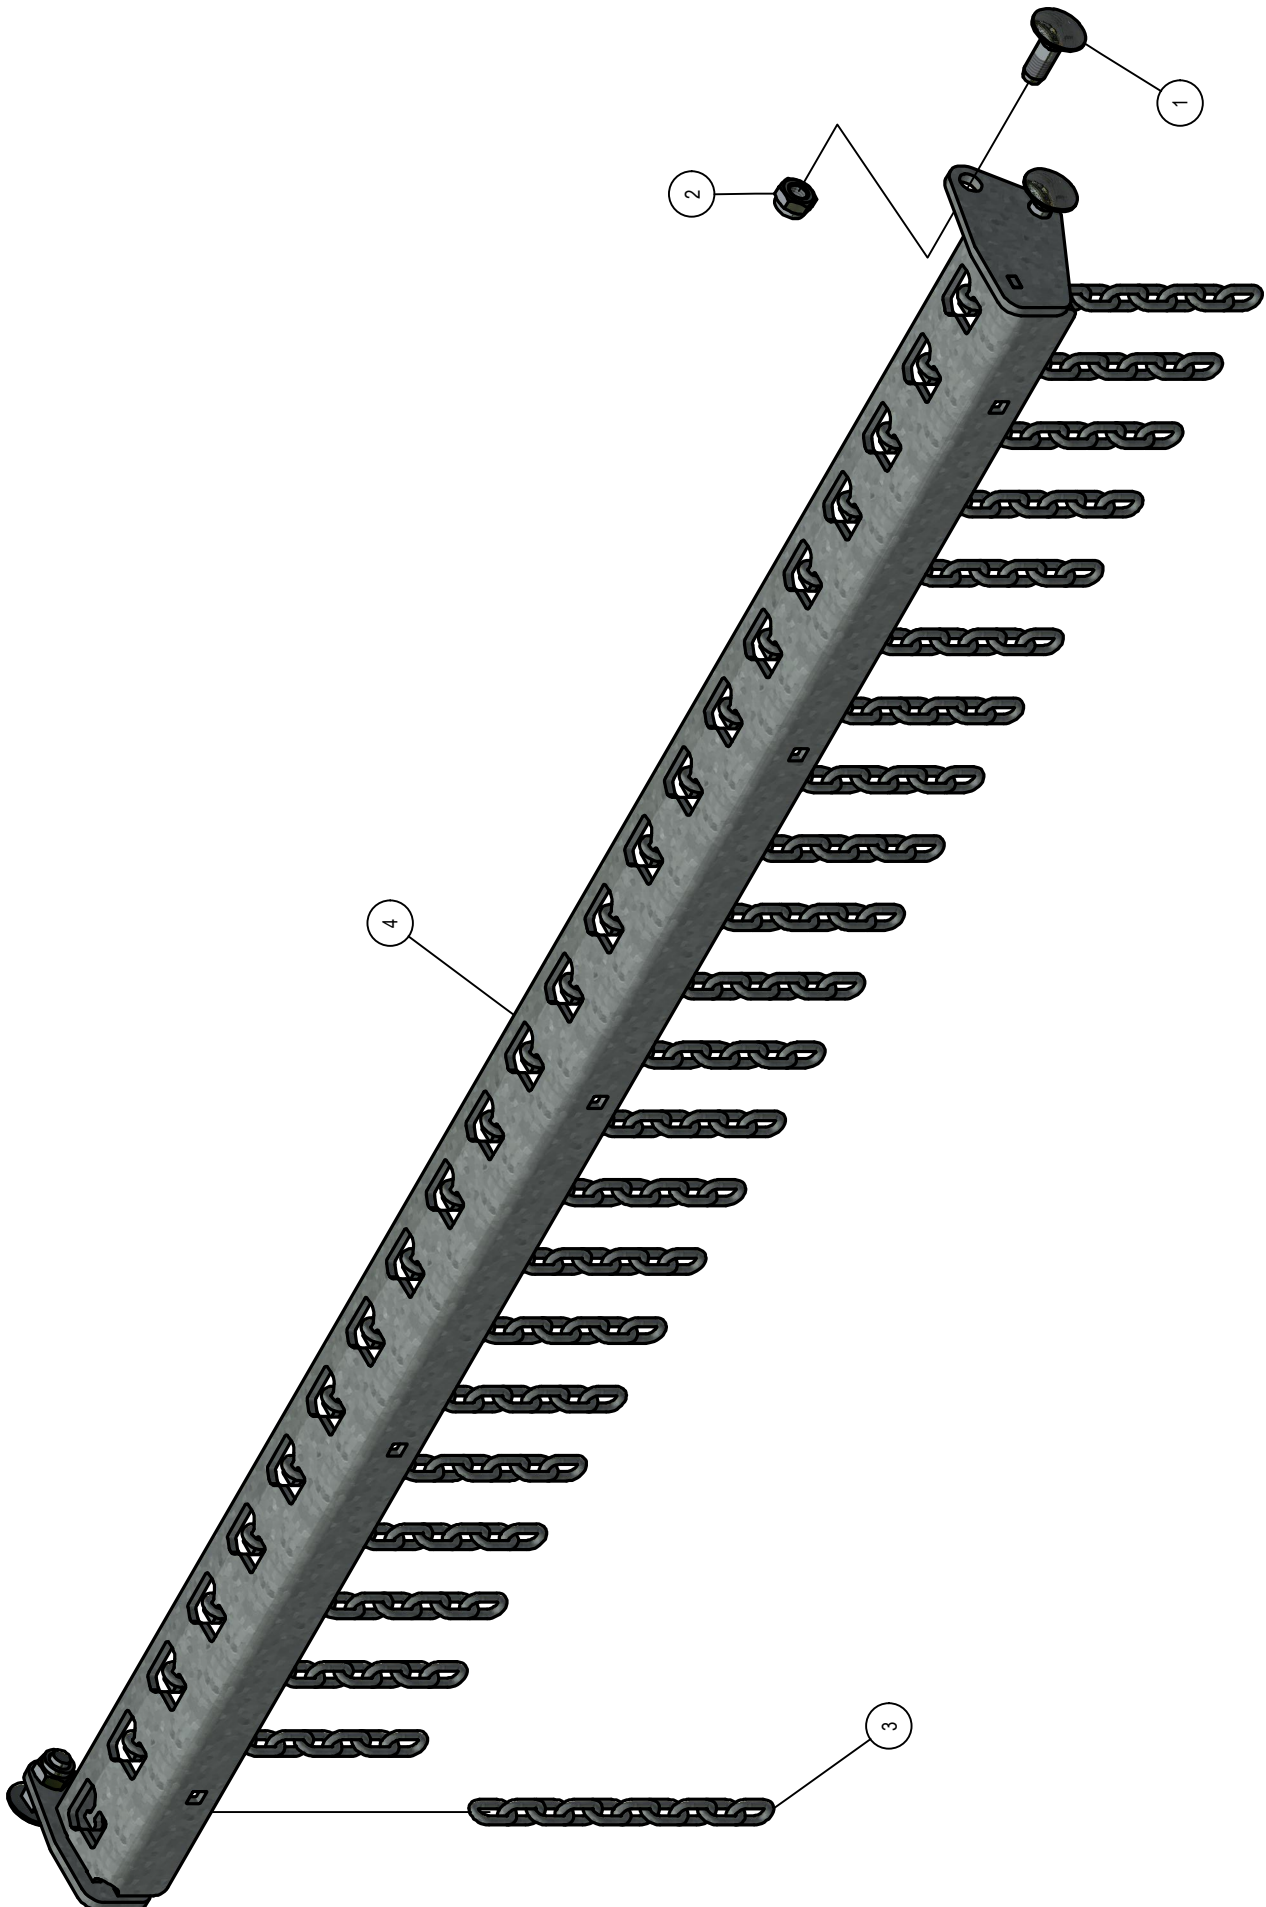

04.06. Stuklijst Insectenverjager

Stukn.	Artikelnummer	Omschrijving	Aant.	Opmerking
1	122045	Slotbout M12x35 DIN603 ELVZ kl.8.8	4	
2	122940	Moer M12ZB DIN985 ELVZ	4	
3	414.06.024	Ketting 10 schakels	23	
4	414.06.066	Balk insectenverj. M1302	1