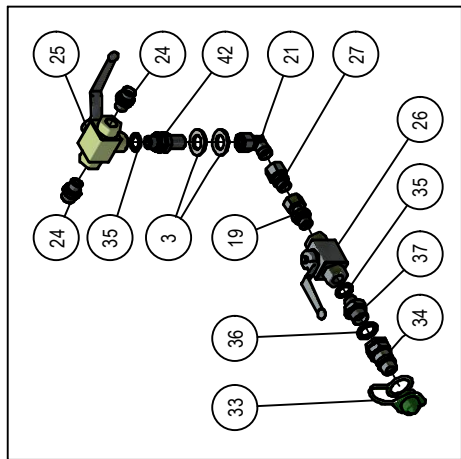

02.01. Voorframe

Detail C